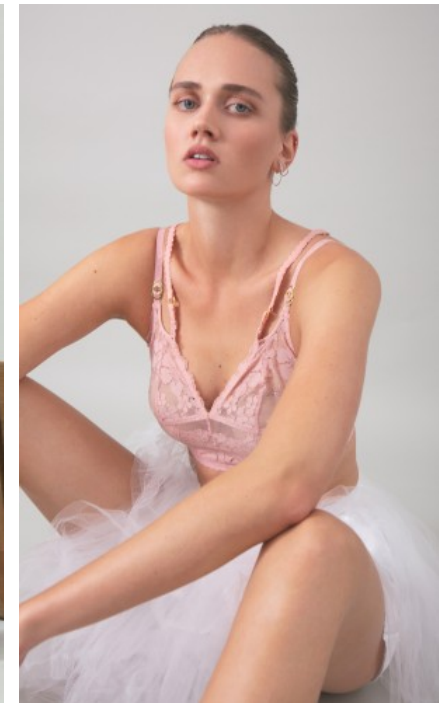

University student

BIRTE J. - #4070

KREUZSTR. 34 · 33602 BIELEFELD · GERMANY · +49 521 3373 2910

WWW.THE-MODELS.DE · INFO@THE-MODELS.DE

HEIGHT · 180CM
SIZE · 36

SHOES · 40 EU
B/W/H · 88/66/99

YEAR OF BIRTH · 1997
HAIR · BLOND