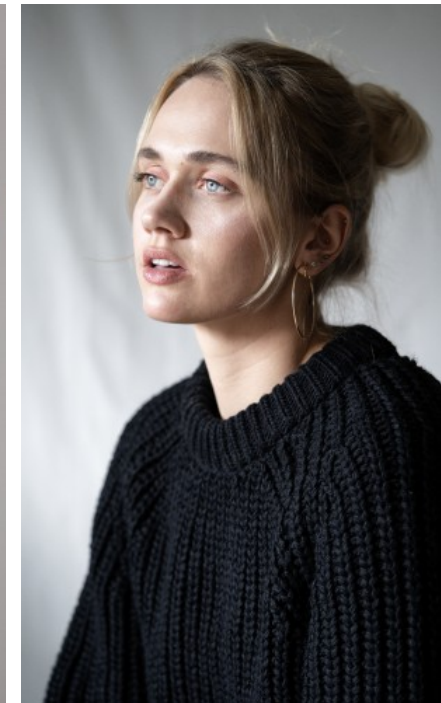

University student

BIRTE J. - #4070

KREUZSTR. 34 · 33602 BIELEFELD · GERMANY · +49 521 3373 2910

WWW.THE-MODELS.DE · INFO@THE-MODELS.DE

HEIGHT · 180CM
SIZE · 36

SHOES · 40 EU
B/W/H · 88/66/99

YEAR OF BIRTH · 1997
HAIR · BLOND