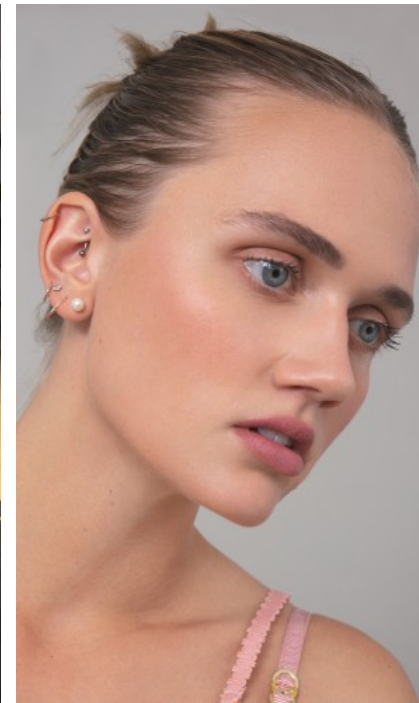

University student

BIRTE J. - #4070

KREUZSTR. 34 · 33602 BIELEFELD · GERMANY · +49 521 3373 2910

WWW.THE-MODELS.DE · INFO@THE-MODELS.DE

HEIGHT · 180CM
SIZE · 36

SHOES · 40 EU
B/W/H · 88/66/99

YEAR OF BIRTH · 1997
HAIR · BLOND