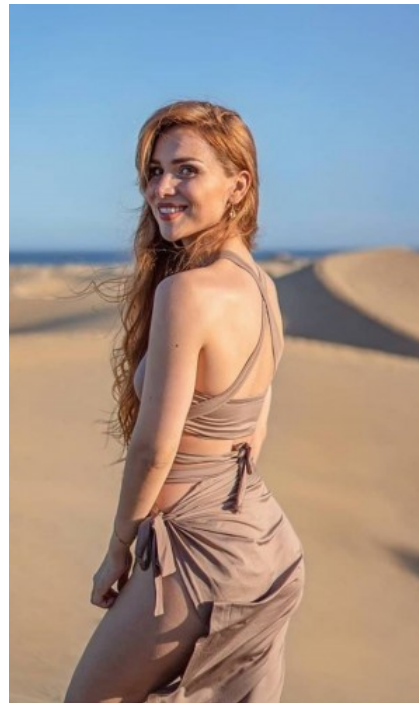

EDUCATION

Pädagogin

MIRIAM VALERIE E. - #2358

KREUZSTR. 34 · 33602 BIELEFELD · GERMANY · +49 521 3373 2910

WWW.THE-MODELS.DE · INFO@THE-MODELS.DE

HEIGHT · 169CM
SIZE · 34/36

SHOES · 39 EU
B/W/H · 90/63/94

YEAR OF BIRTH · 1992
HAIR · DARK RED