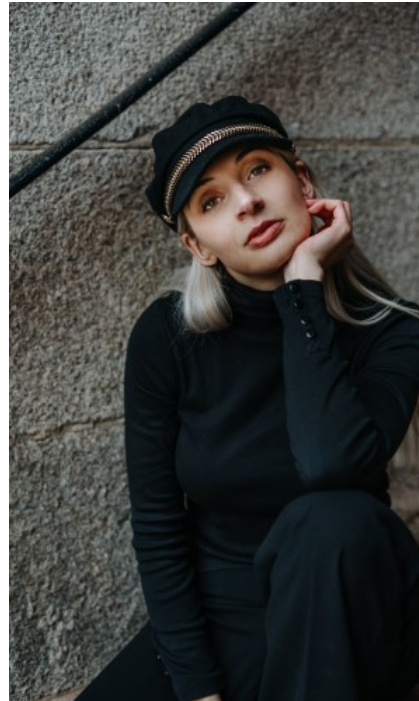

BA of Arts

EVELYN D. - #2294

KREUZSTR. 34 · 33602 BIELEFELD · GERMANY · +49 521 3373 2910

WWW.THE-MODELS.DE · INFO@THE-MODELS.DE

HEIGHT · 178CM
SIZE · 36

SHOES · 40 EU
B/W/H · 90/67/95

YEAR OF BIRTH · 1991
HAIR · BLOND