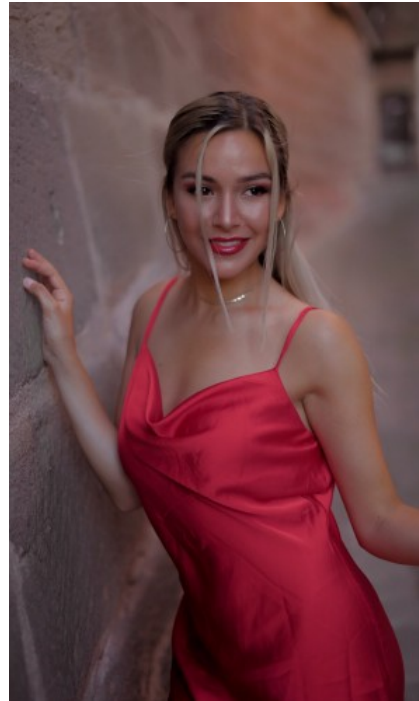

EDUCATION

Student

SEDA S. - #21250

KREUZSTR. 34 · 33602 BIELEFELD · GERMANY · +49 521 3373 2910

WWW.THE-MODELS.DE · INFO@THE-MODELS.DE

HEIGHT · 165CM
SIZE · 32/34

SHOES · 38 EU
B/W/H · 88/66/88

YEAR OF BIRTH · 1994
HAIR · BLOND