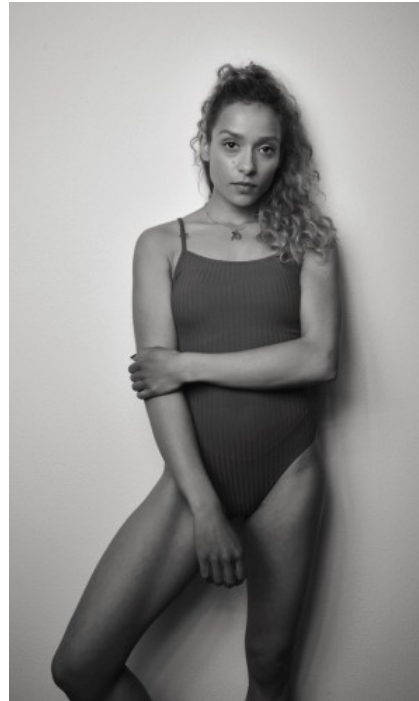

The models

LANGUAGE SKILLS

German · native
English · fluently

CURRENT OCCUPATION

Maklerberaterin

FAIR EXPERIENCE

Ich bin eine sehr zielstrebige, aufgeschlossene und kommunikative Persönlichkeit, welche sich jederzeit und mit größter Freude neuen Herausforderungen stellt.

EDUCATION

Kauffrau im Einzelhandel

ZITTE MARIE N. - #11342

KREUZSTR. 34 · 33602 BIELEFELD · GERMANY · +49 521 3373 2910

WWW.THE-MODELS.DE · INFO@THE-MODELS.DE

HEIGHT · 161CM
SIZE · 32/34

SHOES · 37 EU
B/W/H · 84/65/85

YEAR OF BIRTH · 1994
HAIR · BLACK