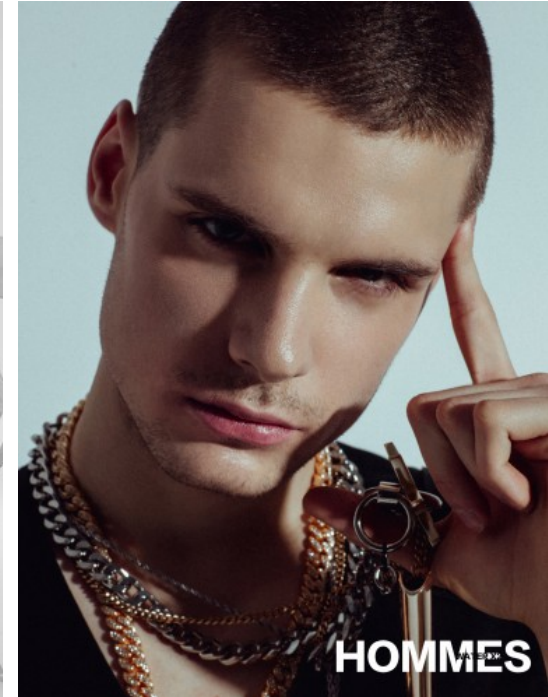

NEMANJA I.  
# 42037  
BELGRADE

GRÖßE · 191CM  
OBERWEITE · 89CM  
TAILLE · 74CM  
HÜFTE · 90CM  
SCHUHE · 44  
KONFEKTION · 48  
HAARFARBE · BRAUN  
AUGENFARBE · GRÜN  
GEBURTSJAHR · 1999

**HOMMES**