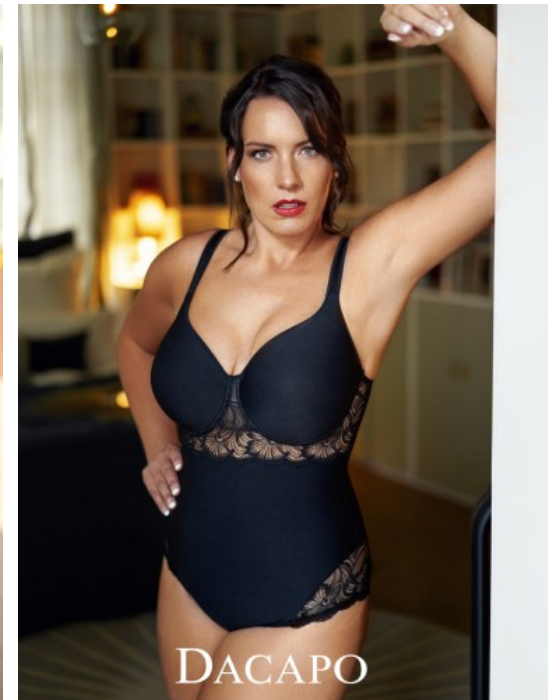

KATHARINA V.
18756
JESSEN

GRÖßE · 180CM
OBERWEITE · 100CM
TAILLE · 85CM
HÜFTE · 110CM
SCHUHE · 41
KONFEKTION · 42
HAARFARBE · BRAUN
AUGENFARBE · GRÜN
GEBURTSJAHR · 1983

DACAPO