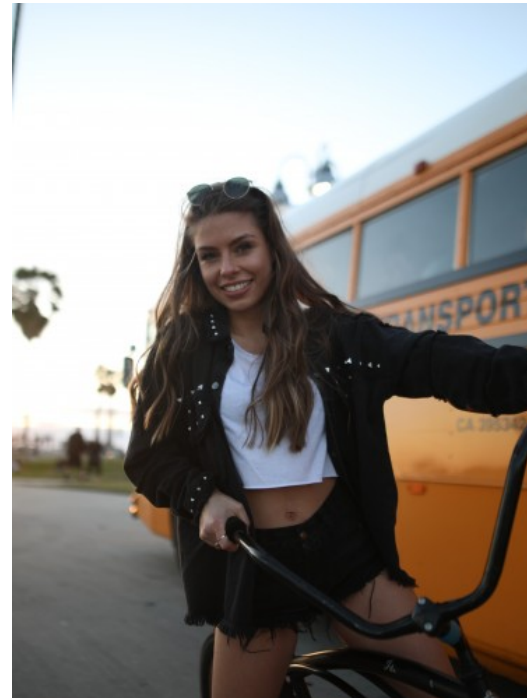

SELINA JUANA K.
1000
FÜRTH

GRÖÖE · 164CM
OBERWEITE · 79CM
TAILLE · 59CM
HÜFTE · 89CM
SCHUHE · 37
KONFEKTION · 32
HAARFARBE · HELLBRAUN
AUGENFARBE · GRÜN
GEBURTSJAHR · 1992

THE-MODELS.DE · INFO@THE-MODELS.DE