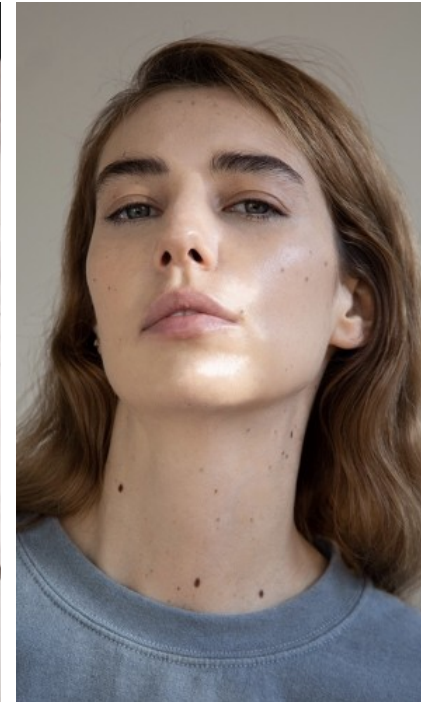

BERUFSAUSBILDUNG

Modedesignerin

LENA MARIA R. - #9990

KREUZSTR. 34 · 33602 BIELEFELD · GERMANY · +49 521 3373 2910

WWW.THE-MODELS.DE · INFO@THE-MODELS.DE

GRÖÙE · 175CM
KONFEKTION · 34/36

SCHUHE · 39
MAÙE · 85/64/86

GEBURTSJAHR · 1989
HAARFARBE · BRAUN