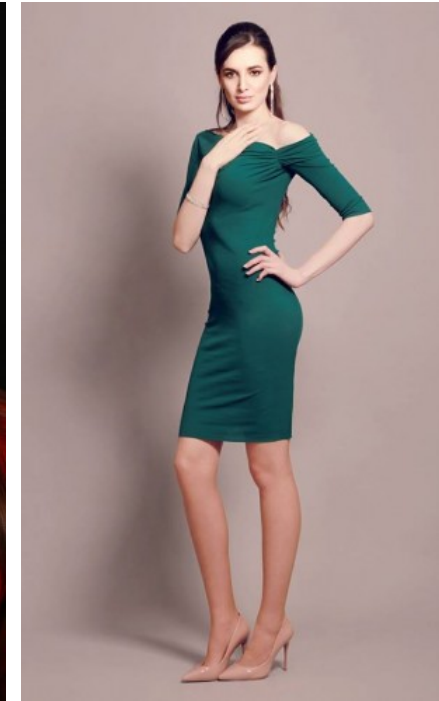

BERUFSAUSBILDUNG

Abitur

KARYNA M. - #9651

KREUZSTR. 34 · 33602 BIELEFELD · GERMANY · +49 521 3373 2910

WWW.THE-MODELS.DE · INFO@THE-MODELS.DE

GRÖßE · 179CM
KONFEKTION · 34/36

SCHUHE · 40
MAßE · 88/60/89

GEBURTSJAHR · 1991
HAARFARBE · BRAUN