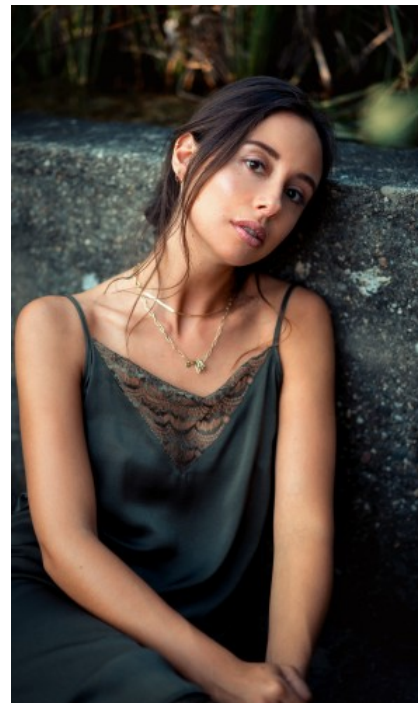

BERUFSAUSBILDUNG

Master of Science

ANNA-SOPHIA E. - #8682

KREUZSTR. 34 · 33602 BIELEFELD · GERMANY · +49 521 3373 2910

WWW.THE-MODELS.DE · INFO@THE-MODELS.DE

GRÖßE · 173CM
KONFEKTION · 34/36

SCHUHE · 38
MAßE · 84/64/89

GEBURTSJAHR · 1997
HAARFARBE · DUNKELBRAUN