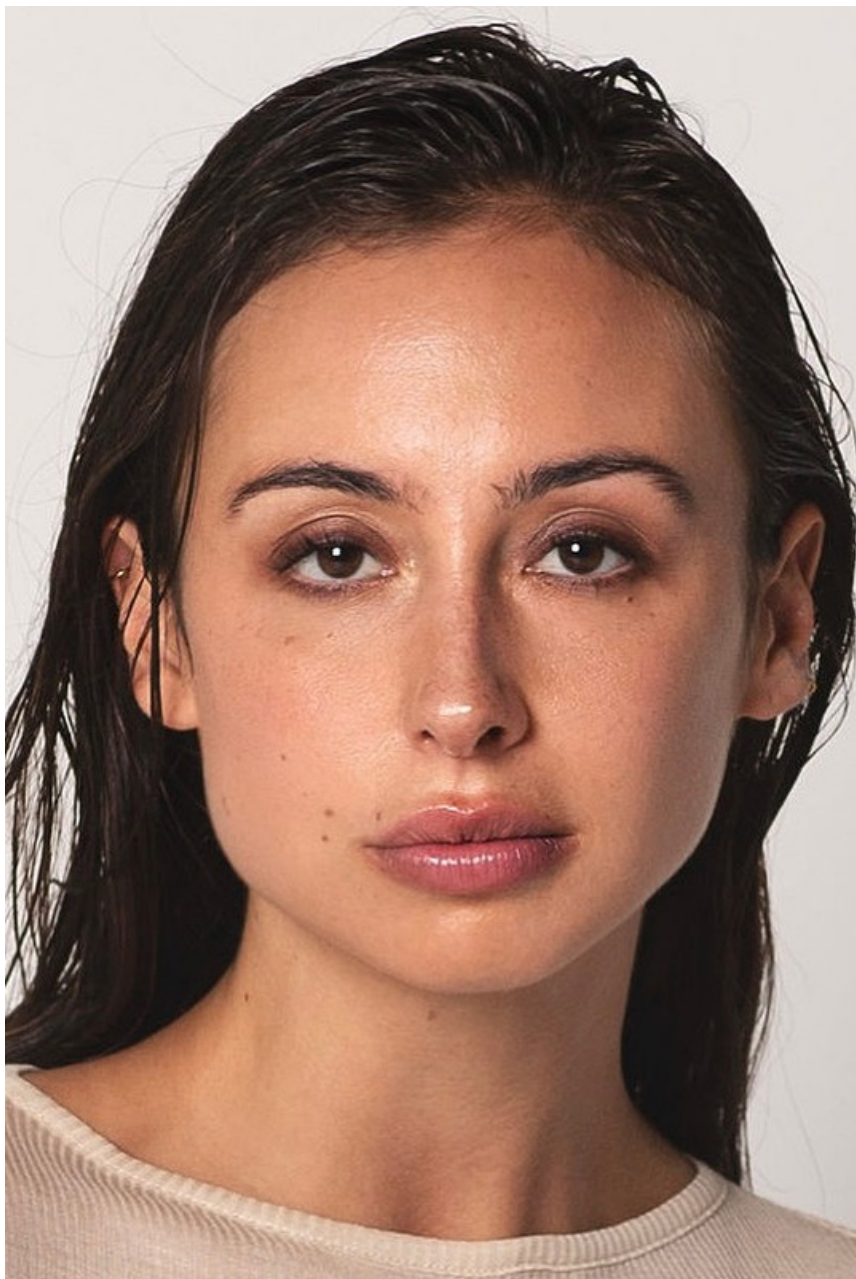

The models

SPRACHKENNTNISSE

Deutsch · Muttersprache
Englisch · Fließend
Portugiesisch · Grundkenntnisse

DERZEITIGE TÄTIGKEIT

Psychologin

MESSEERFAHRUNG

Vor der Kamera stehe ich schon mein ganzes Leben lang. Mit 5 war ich das erste Mal im Fernsehen und vor ein paar Jahren hab ich meine Leidenschaft wiederentdeckt, hatte Episodenrollen bei zB den Bergr...

BERUFSAUSBILDUNG

Master of Science

ANNA-SOPHIA E. - #8682

KREUZSTR. 34 · 33602 BIELEFELD · GERMANY · +49 521 3373 2910

WWW.THE-MODELS.DE · INFO@THE-MODELS.DE

GRÖßE · 173CM
KONFEKTION · 34/36

SCHUHE · 38
MAßE · 84/64/89

GEBURTSJAHR · 1997
HAARFARBE · DUNKELBRAUN