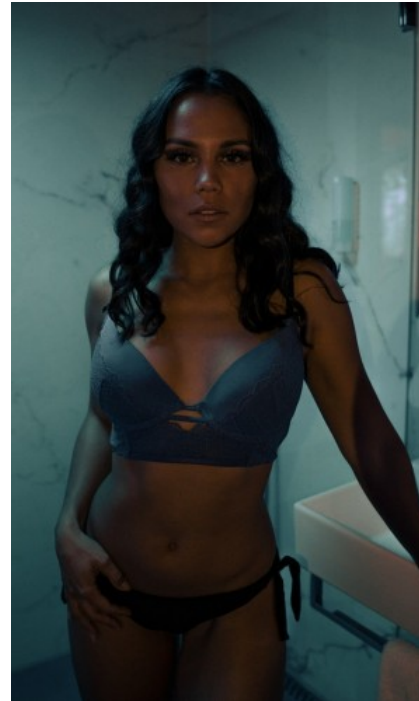

BERUFSAUSBILDUNG

Hotelfachfrau

ALONA H. - #7985

KREUZSTR. 34 · 33602 BIELEFELD · GERMANY · +49 521 3373 2910

WWW.THE-MODELS.DE · INFO@THE-MODELS.DE

GRÖßE · 156CM
KONFEKTION · 34

SCHUHE · 36
MAßE · 87/62/88

GEBURTSJAHR · 1987
HAARFARBE · DUNKELBRAUN