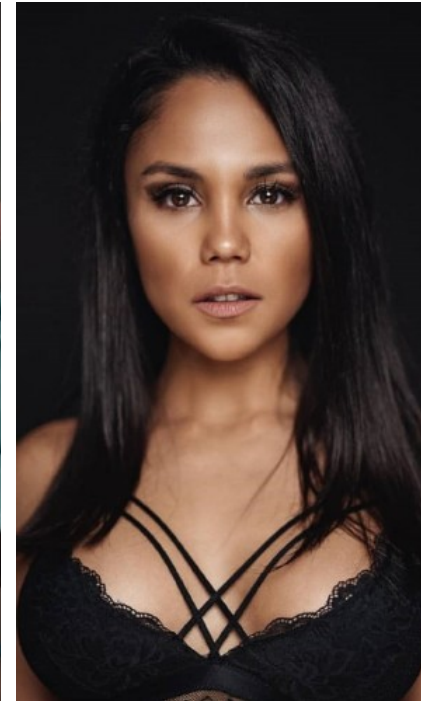

BERUFSAUSBILDUNG

Hotelfachfrau

ALONA H. - #7985

KREUZSTR. 34 · 33602 BIELEFELD · GERMANY · +49 521 3373 2910

WWW.THE-MODELS.DE · INFO@THE-MODELS.DE

GRÖßE · 156CM
KONFEKTION · 34

SCHUHE · 36
MAßE · 87/62/88

GEBURTSJAHR · 1987
HAARFARBE · DUNKELBRAUN