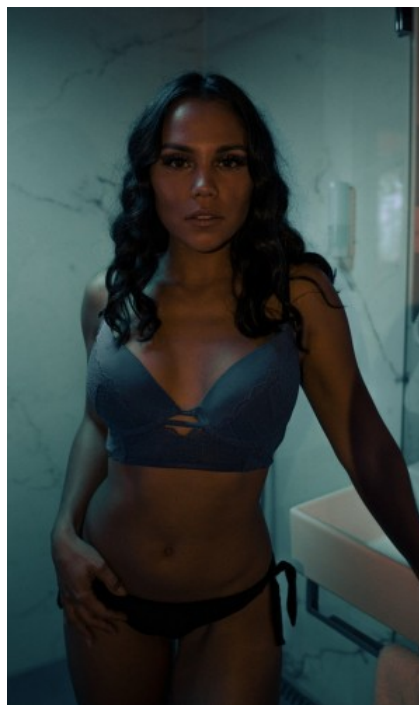

BERUFSAUSBILDUNG

Hotelfachfrau

ALONA H. - #7985

KREUZSTR. 34 · 33602 BIELEFELD · GERMANY · +49 521 3373 2910

WWW.THE-MODELS.DE · INFO@THE-MODELS.DE

GRÖßE · 156CM
KONFEKTION · 34

SCHUHE · 36
MAßE · 87/62/88

GEBURTSJAHR · 1987
HAARFARBE · DUNKELBRAUN