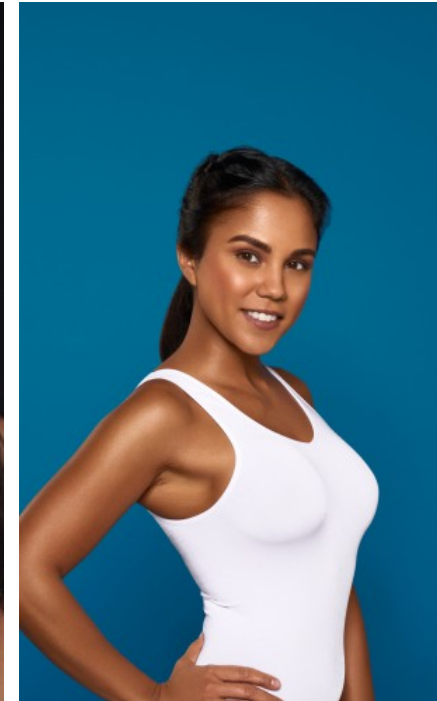

BERUFSAUSBILDUNG

Hotelfachfrau

ALONA H. - #7985

KREUZSTR. 34 · 33602 BIELEFELD · GERMANY · +49 521 3373 2910

WWW.THE-MODELS.DE · INFO@THE-MODELS.DE

GRÖßE · 156CM
KONFEKTION · 34

SCHUHE · 36
MAßE · 87/62/88

GEBURTSJAHR · 1987
HAARFARBE · DUNKELBRAUN