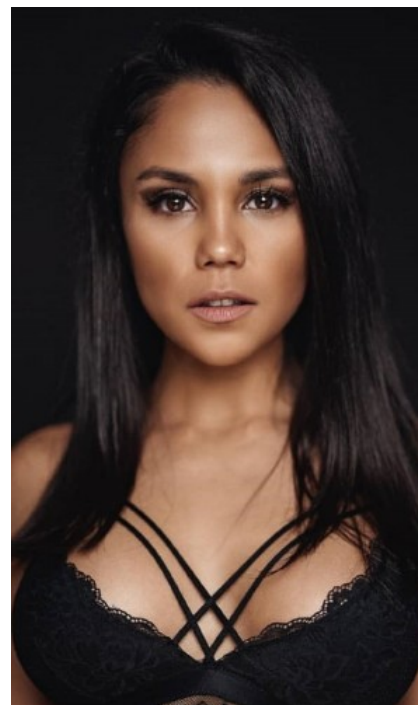

BERUFSAUSBILDUNG

Hotelfachfrau

ALONA H. - #7985

KREUZSTR. 34 · 33602 BIELEFELD · GERMANY · +49 521 3373 2910

WWW.THE-MODELS.DE · INFO@THE-MODELS.DE

GRÖßE · 156CM
KONFEKTION · 34

SCHUHE · 36
MAßE · 87/62/88

GEBURTSJAHR · 1987
HAARFARBE · DUNKELBRAUN