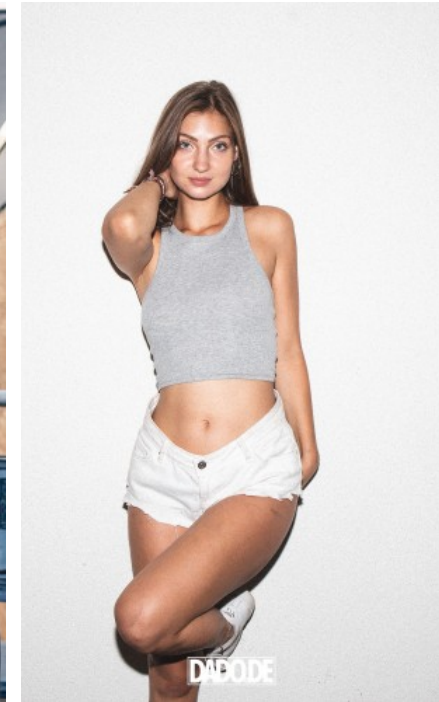

The models

SPRACHKENNTNISSE

Deutsch · Muttersprache
Englisch · Fließend

DERZEITIGE TÄTIGKEIT

Studentin

MESSEERFAHRUNG

Als Hostess konnte ich in den letzten Jahren schon viel Erfahrung sammeln. Es macht mir Spaß mit Leuten in Kontakt zu treten, Ich bin ein sehr offener und kommunikativer Mensch.

BERUFSAUSBILDUNG

Abitur

SOPHIA K. - #7891

KREUZSTR. 34 · 33602 BIELEFELD · GERMANY · +49 521 3373 2910

WWW.THE-MODELS.DE · INFO@THE-MODELS.DE

GRÖßE · 172CM
KONFEKTION · 36

SCHUHE · 38
MAßE · 86/67/88

GEBURTSJAHR · 1996
HAARFARBE · BLOND