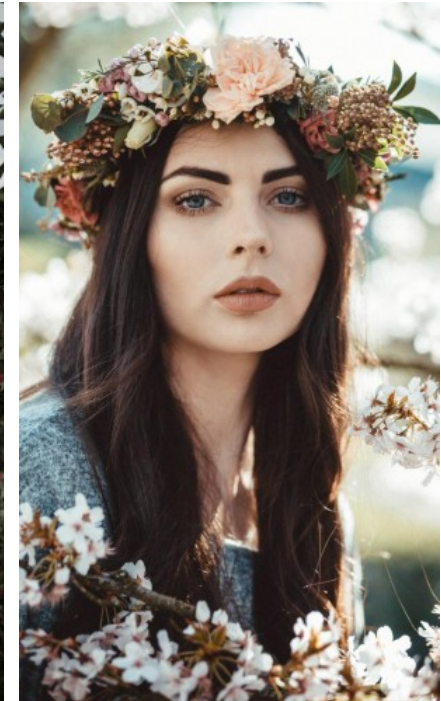

BERUFSAUSBILDUNG

Automobilkauffrau

SABRINA D. - #7627

KREUZSTR. 34 · 33602 BIELEFELD · GERMANY · +49 521 3373 2910

WWW.THE-MODELS.DE · INFO@THE-MODELS.DE

GRÖßE · 175CM
KONFEKTION · 36/38

SCHUHE · 42
MAßE · 90/68/97

GEBURTSJAHR · 1992
HAARFARBE · DUNKELBRAUN