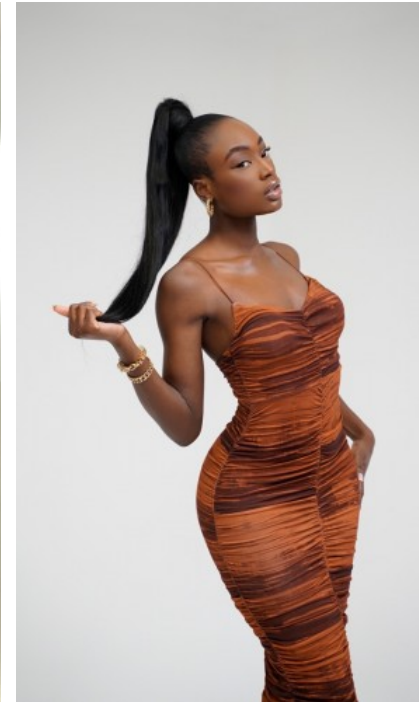

BERUFSAUSBILDUNG

Medizinischefachangestellte

TRACY B. - #6982

KREUZSTR. 34 · 33602 BIELEFELD · GERMANY · +49 521 3373 2910

WWW.THE-MODELS.DE · INFO@THE-MODELS.DE

GRÖßE · 178CM
KONFEKTION · 36/38

SCHUHE · 39
MAßE · 90/63/96

GEBURTSJAHR · 1997
HAARFARBE · SCHWARZ