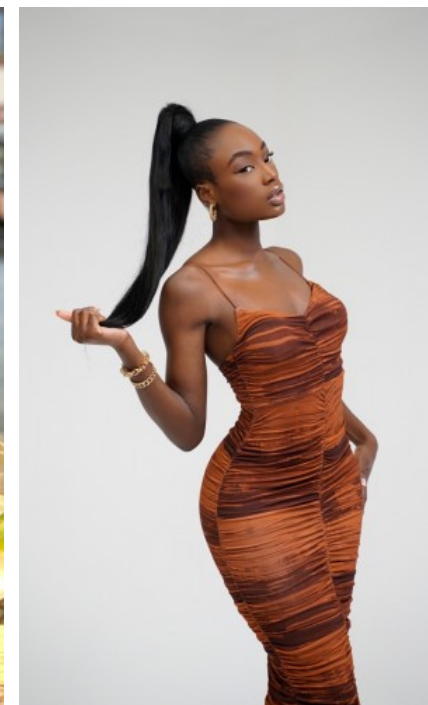

BERUFSAUSBILDUNG

MFA

TRACY B. - #6982

KREUZSTR. 34 · 33602 BIELEFELD · GERMANY · +49 521 3373 2910

WWW.THE-MODELS.DE · INFO@THE-MODELS.DE

GRÖÙE · 178CM
KONFEKTION · 36/38

SCHUHE · 39
MAÙE · 83/63/96

GEBURTSJAHR · 1997
HAARFARBE · SCHWARZ