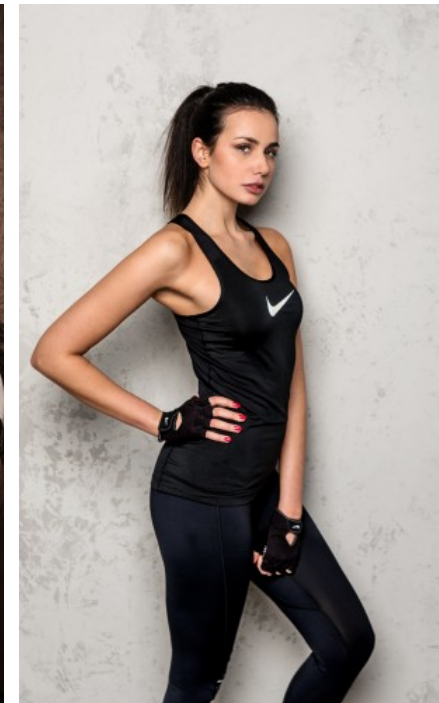

BERUFSAUSBILDUNG

Zeichnerin in der Architektur

CANSU JASMIN C. - #6526

KREUZSTR. 34 · 33602 BIELEFELD · GERMANY · +49 521 3373 2910

WWW.THE-MODELS.DE · INFO@THE-MODELS.DE

GRÖÙE · 177CM
KONFEKTION · 36/38

SCHUHE · 38
MAÙE · 88/61/93

GEBURTSJAHR · 1994
HAARFARBE · DUNKELBRAUN