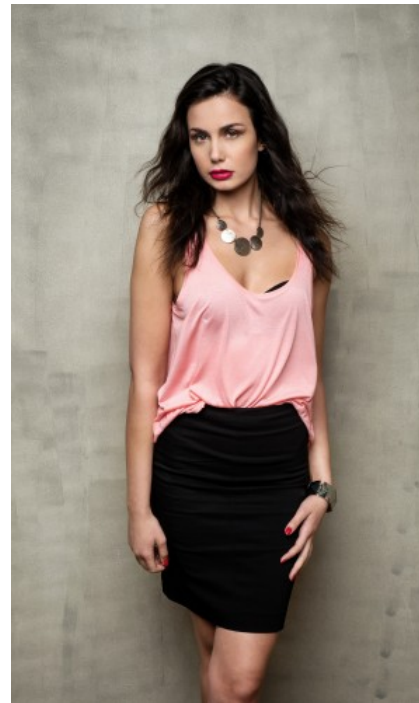

BERUFSAUSBILDUNG

Zeichnerin in der Architektur

CANSU JASMIN C. - #6526

KREUZSTR. 34 · 33602 BIELEFELD · GERMANY · +49 521 3373 2910

WWW.THE-MODELS.DE · INFO@THE-MODELS.DE

GRÖÙE · 177CM
KONFEKTION · 36/38

SCHUHE · 38
MAÙE · 88/61/93

GEBURTSJAHR · 1994
HAARFARBE · DUNKELBRAUN