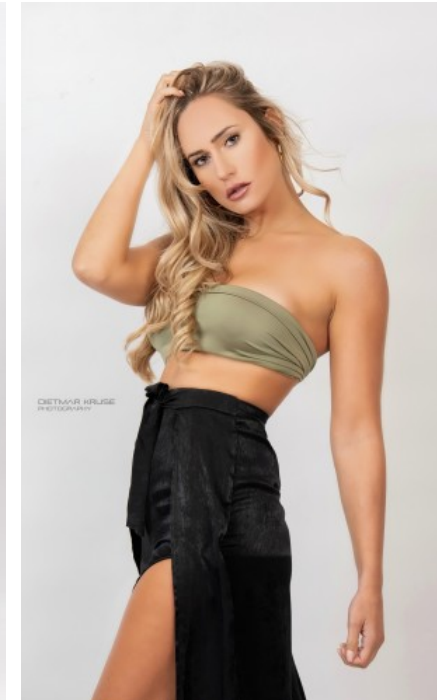

The models

SPRACHKENNTNISSE

Deutsch · Muttersprache
Englisch · Fließend
Spanisch · Grundkenntnisse

DERZEITIGE TÄTIGKEIT

Selbstständig

MESSEERFAHRUNG

Auf folgenden Messen war ich schon im Einsatz: Tube and Wire (mehrmals) The Tire Pro Wein Eurocis Essener Motorshow Fibo (mehrmals) Internot Caravan Salon

BERUFSAUSBILDUNG

SORINA A. - #5732

KREUZSTR. 34 · 33602 BIELEFELD · GERMANY · +49 521 3373 2910

WWW.THE-MODELS.DE · INFO@THE-MODELS.DE

GRÖßE · 170CM
KONFEKTION · 34/36

SCHUHE · 39
MAßE · 90/66/93

GEBURTSJAHR · 1994
HAARFARBE · BLOND