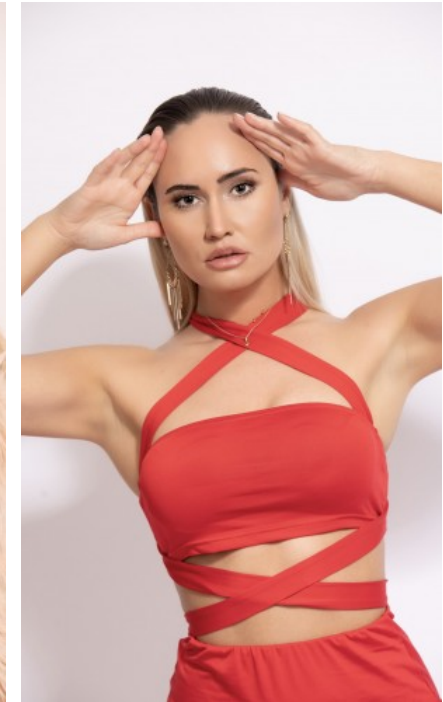

BERUFSAUSBILDUNG

SORINA A. - #5732

KREUZSTR. 34 · 33602 BIELEFELD · GERMANY · +49 521 3373 2910

WWW.THE-MODELS.DE · INFO@THE-MODELS.DE

GRÖßE · 170CM
KONFEKTION · 34/36

SCHUHE · 39
MAßE · 90/66/93

GEBURTSTAG · 1994
HAARFARBE · BLOND