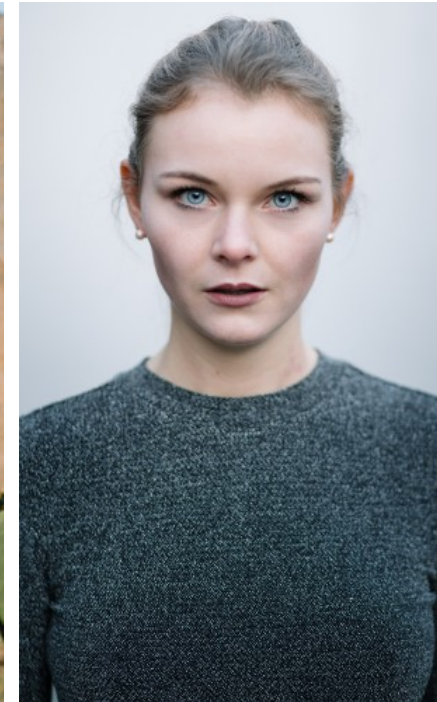

The models

SPRACHKENNTNISSE

Deutsch · Muttersprache
Englisch · Fließend
Spanisch · Grundkenntnisse

DERZEITIGE TÄTIGKEIT

Erzieherin

MESSEERFAHRUNG

Ich bin eine sehr aufgeschlossene, freundliche und kommunikative Person, welche sich sehr gern neuen Aufgaben stellt und diese sehr gewissenhaft ausführt.

BERUFSAUSBILDUNG

Erzieherin

VANESSA S. - #5592

KREUZSTR. 34 · 33602 BIELEFELD · GERMANY · +49 521 3373 2910

WWW.THE-MODELS.DE · INFO@THE-MODELS.DE

GRÖßE · 170CM
KONFEKTION · 36

SCHUHE · 38
MAßE · 88/66/94

GEBURTSJAHR · 1995
HAARFARBE · BLOND