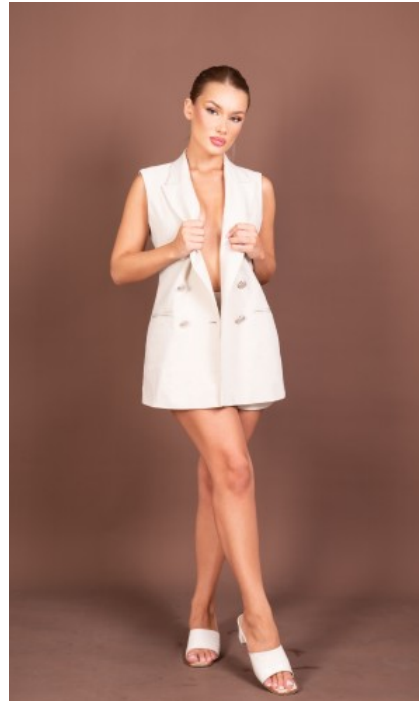

The models

SPRACHKENNTNISSE

Deutsch · Muttersprache
Englisch · Grundkenntnisse

DERZEITIGE TÄTIGKEIT

Hairstylist und Model für
Hochzeitskleider

MESSEERFAHRUNG

Ich bin offen für neue Erfahrungen und arbeite gerne mit Menschen zusammen. Ich passe mich flexibel an unterschiedliche Situationen an und unterstütze Events mit meiner positiven Ausstrahlung.

BERUFSAUSBILDUNG

Realschulabschluss

KIMBERLY F. - #51033

KREUZSTR. 34 · 33602 BIELEFELD · GERMANY · +49 521 3373 2910

WWW.THE-MODELS.DE · INFO@THE-MODELS.DE

GRÖßE · 160CM
KONFEKTION · 34/36

SCHUHE · 39
MAßE · 70/50/70

GEBURTSJAHR · 2004
HAARFARBE · DUNKELBLOND