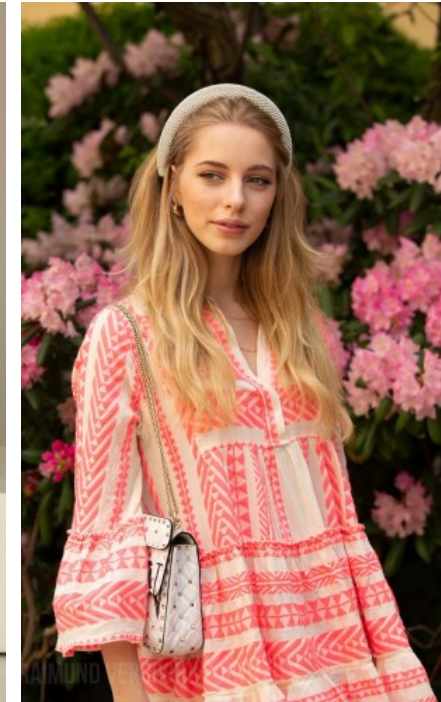

BERUFSAUSBILDUNG

Maßschneiderin

ALEKSANDRA S. - #5048

KREUZSTR. 34 · 33602 BIELEFELD · GERMANY · +49 521 3373 2910

WWW.THE-MODELS.DE · INFO@THE-MODELS.DE

GRÖßE · 172CM
KONFEKTION · 32/34

SCHUHE · 38
MAßE · 85/64/84

GEBURTSJAHR · 1995
HAARFARBE · BLOND