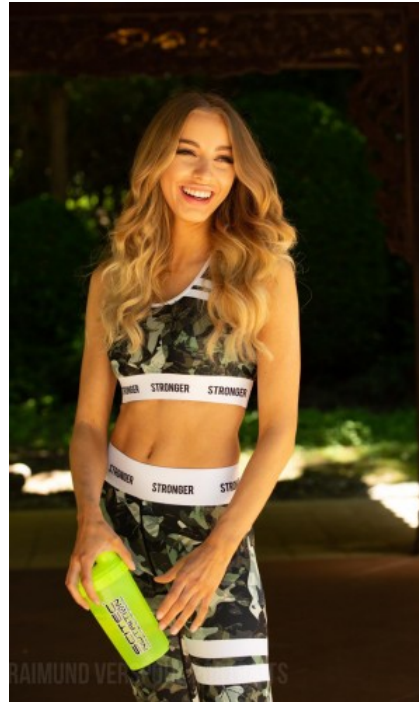

BERUFSAUSBILDUNG

Maßschneiderin

ALEKSANDRA S. - #5048

KREUZSTR. 34 · 33602 BIELEFELD · GERMANY · +49 521 3373 2910

WWW.THE-MODELS.DE · INFO@THE-MODELS.DE

GRÖßE · 172CM
KONFEKTION · 32/34

SCHUHE · 38
MAßE · 85/64/84

GEBURTSJAHR · 1995
HAARFARBE · BLOND