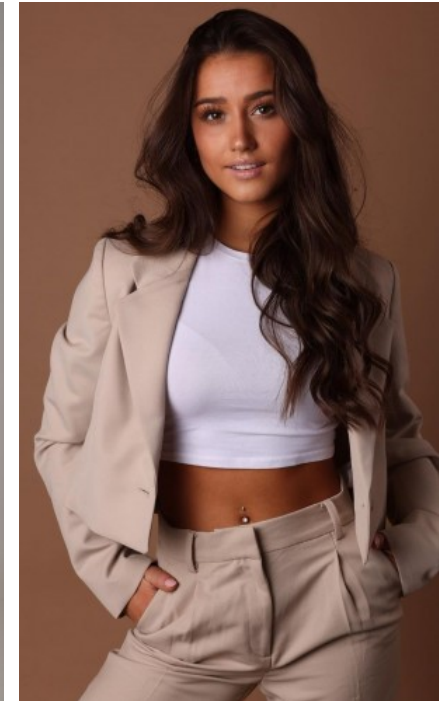

The models

SPRACHKENNTNISSE

Deutsch · Muttersprache
Englisch · Fließend
Französisch · Grundkenntnisse

DERZEITIGE TÄTIGKEIT

Model

MESSEERFAHRUNG

Ich bin offen für neue Erfahrungen und arbeite gerne mit Menschen zusammen. Ich passe mich flexibel an unterschiedliche Situationen an und unterstütze Events mit meiner positiven Ausstrahlung.

BERUFSAUSBILDUNG

Tänzerin

CLARA O. - #49741

KREUZSTR. 34 · 33602 BIELEFELD · GERMANY · +49 521 3373 2910

WWW.THE-MODELS.DE · INFO@THE-MODELS.DE

GRÖßE · 163CM
KONFEKTION · 34

SCHUHE · 38
MAßE · 84/61/90

GEBURTSJAHR · 2003
HAARFARBE · BRAUN