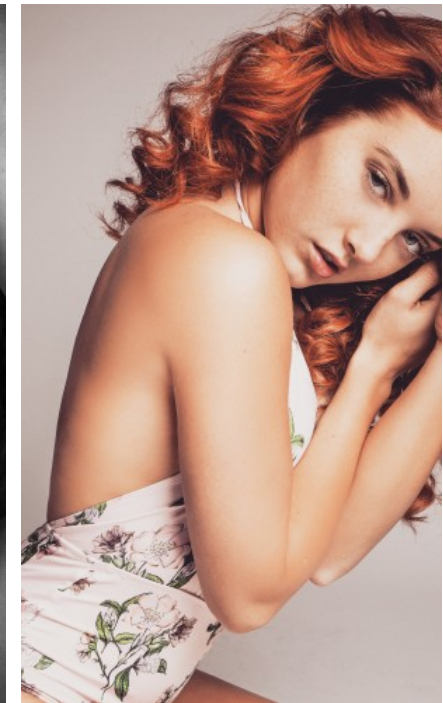

The models

SPRACHKENNTNISSE

Deutsch · Muttersprache
Englisch · Grundkenntnisse

MESSEERFAHRUNG

Ich bin ein sehr offener Mensch, der gerne neue Herausforderungen sucht. Ich arbeite in einem Modehaus als Mediengestalterin im Schwerpunkt Social Media und kenne mich so sehr gut mit der fashion W...

DERZEITIGE TÄTIGKEIT

Mediengestalterin

BERUFSAUSBILDUNG

Gestaltungstechnischeassistentin

GINA MARIA S. - #4773

KREUZSTR. 34 · 33602 BIELEFELD · GERMANY · +49 521 3373 2910

WWW.THE-MODELS.DE · INFO@THE-MODELS.DE

GRÖßE · 167CM
KONFEKTION · 36/38

SCHUHE · 39
MAßE · 86/66/90

GEBURTSJAHR · 1998
HAARFARBE · ROT