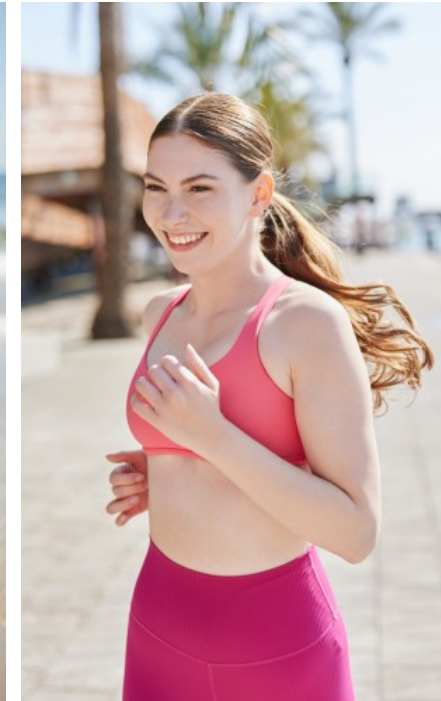

The models

SPRACHKENNTNISSE

Deutsch · Muttersprache
Englisch · Muttersprache
Niederländisch · Grundkenntnisse

DERZEITIGE TÄTIGKEIT

Model & Darstellerin

MESSEERFAHRUNG

Als Hostess kann ich auf zahlreiche Erfahrungen in den letzten 8 Jahren auf Messen (u.a. CeMAT, Glow, FIBO, ISM, A+A) und internationalen Kundenevents zurückblicken. Dabei war ich insbesondere im Empf...

BERUFSAUSBILDUNG

Abitur

JULIA S. - #47579

KREUZSTR. 34 · 33602 BIELEFELD · GERMANY · +49 521 3373 2910

WWW.THE-MODELS.DE · INFO@THE-MODELS.DE

GRÖßE · 175CM
KONFEKTION · 36

SCHUHE · 39
MAßE · 90/66/94

GEBURTSJAHR · 1994
HAARFARBE · ROTBRAUN