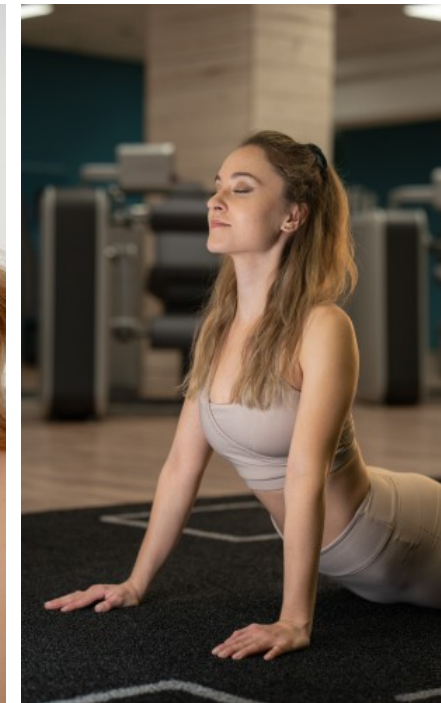

BERUFSAUSBILDUNG

Schauspiel, Ausbildung zur Hotelfachfrau

EVELYN A. - #46865

KREUZSTR. 34 · 33602 BIELEFELD · GERMANY · +49 521 3373 2910

WWW.THE-MODELS.DE · INFO@THE-MODELS.DE

GRÖßE · 163CM
KONFEKTION · 34

SCHUHE · 37
MAßE · 84/60/92

GEBURTSTAG · 1996
HAARFARBE · DUNKELBLOND