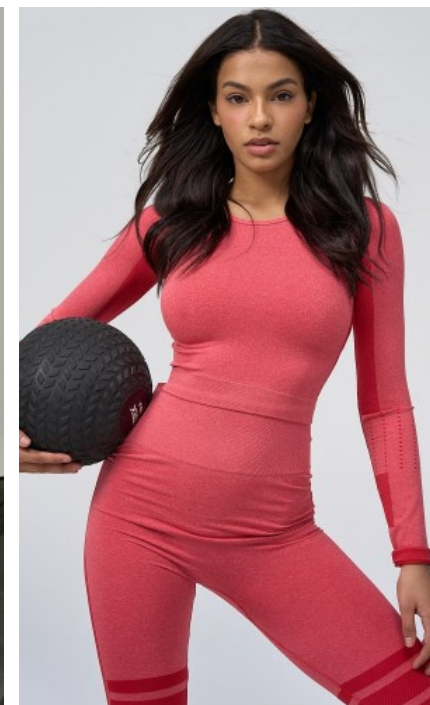

The models

SPRACHKENNTNISSE

Deutsch · Muttersprache
Englisch · Fließend
Französisch · Grundkenntnisse
Spanisch · Muttersprache

DERZEITIGE TÄTIGKEIT

Studentin

MESSEERFAHRUNG

Ich bin Teilzeitmodel und studiere internationales Management. Ich arbeite auch gerne als Hostess und habe für mehrere Messen in Deutschland und ganz Europa gearbeitet. Außerdem bin ich eine sehr posi...

BERUFSAUSBILDUNG

Abitur

PAOLA S. - #45447

KREUZSTR. 34 · 33602 BIELEFELD · GERMANY · +49 521 3373 2910

WWW.THE-MODELS.DE · INFO@THE-MODELS.DE

GRÖßE · 172CM
KONFEKTION · 36

SCHUHE · 39
MAßE · 88/65/96

GEBURTSJAHR · 2001
HAARFARBE · BRAUN