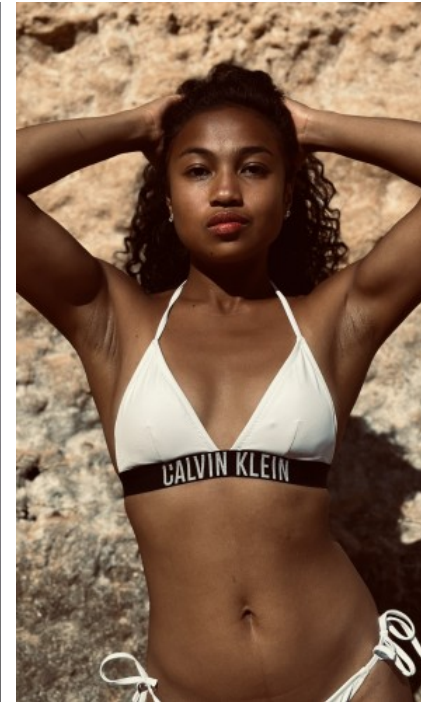

BERUFSAUSBILDUNG

Ausbildung zur Hotelfachfrau

TELINA R. - #42981

KREUZSTR. 34 · 33602 BIELEFELD · GERMANY · +49 521 3373 2910

WWW.THE-MODELS.DE · INFO@THE-MODELS.DE

GRÖßE · 159CM
KONFEKTION · 34

SCHUHE · 38
MAßE · 80/63/82

GEBURTSJAHR · 1994
HAARFARBE · SCHWARZ