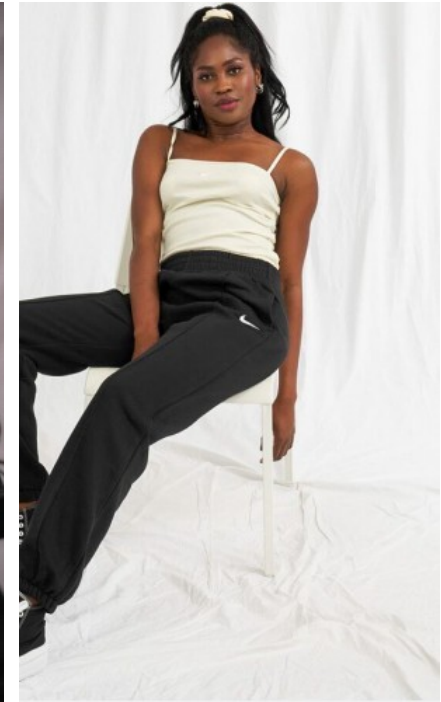

BERUFSAUSBILDUNG

Bachelor

MIRACLE N. - #4117

KREUZSTR. 34 · 33602 BIELEFELD · GERMANY · +49 521 3373 2910

WWW.THE-MODELS.DE · INFO@THE-MODELS.DE

GRÖßE · 176CM
KONFEKTION · 34/36

SCHUHE · 41
MAßE · 88/62/92

GEBURTSJAHR · 1993
HAARFARBE · SCHWARZ