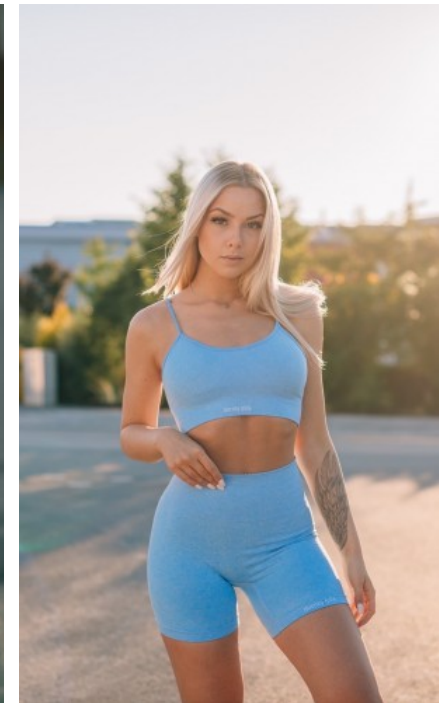

BERUFSAUSBILDUNG

Realschulabschluss

LINA S. - #41045

KREUZSTR. 34 · 33602 BIELEFELD · GERMANY · +49 521 3373 2910

WWW.THE-MODELS.DE · INFO@THE-MODELS.DE

GRÖÙE · 169CM

KONFEKTION · 34/36

SCHUHE · 39

MAÙE · 80/61/80

GEBURTSJAHR · 2000

HAARFARBE · BLOND