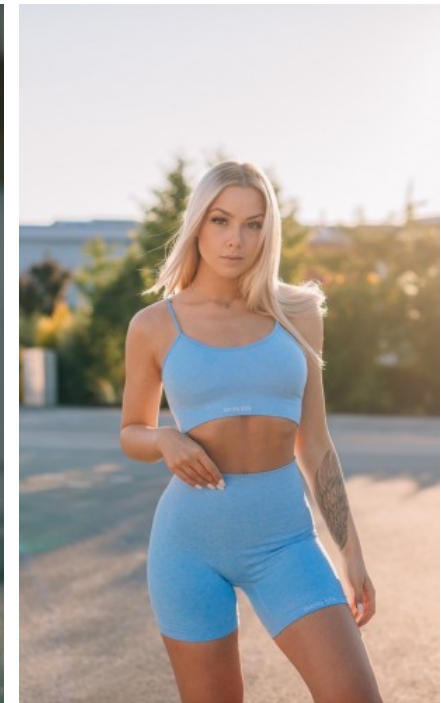

BERUFSAUSBILDUNG

Realschulabschluss

LINA S. - #41045

KREUZSTR. 34 · 33602 BIELEFELD · GERMANY · +49 521 3373 2910

WWW.THE-MODELS.DE · INFO@THE-MODELS.DE

GRÖÙE · 169CM

KONFEKTION · 34/36

SCHUHE · 39

MAÙE · 80/61/80

GEBURTSJAHR · 2000

HAARFARBE · BLOND