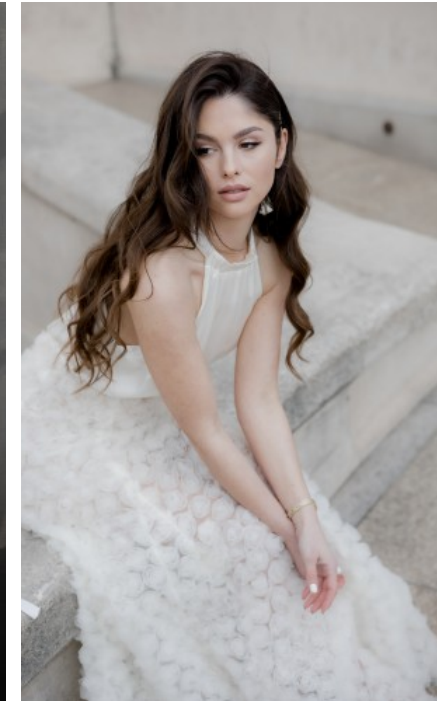

BERUFSAUSBILDUNG

Bachelor

MERYEM IZEL D. - #3870

KREUZSTR. 34 · 33602 BIELEFELD · GERMANY · +49 521 3373 2910

WWW.THE-MODELS.DE · INFO@THE-MODELS.DE

GRÖßE · 175CM
KONFEKTION · 34/36

SCHUHE · 38
MAßE · 82/66/95

GEBURTSJAHR · 1994
HAARFARBE · BRAUN