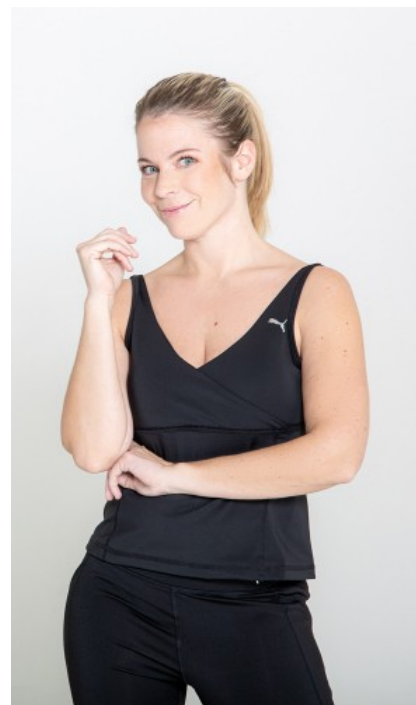

BERUFSAUSBILDUNG

Bankkauffrau

SIMONE K. - #37306

KREUZSTR. 34 · 33602 BIELEFELD · GERMANY · +49 521 3373 2910

WWW.THE-MODELS.DE · INFO@THE-MODELS.DE

GRÖßE · 160CM
KONFEKTION · 34/36

SCHUHE · 37
MAßE · 83/64/93

GEBURTSJAHR · 1988
HAARFARBE · BLOND