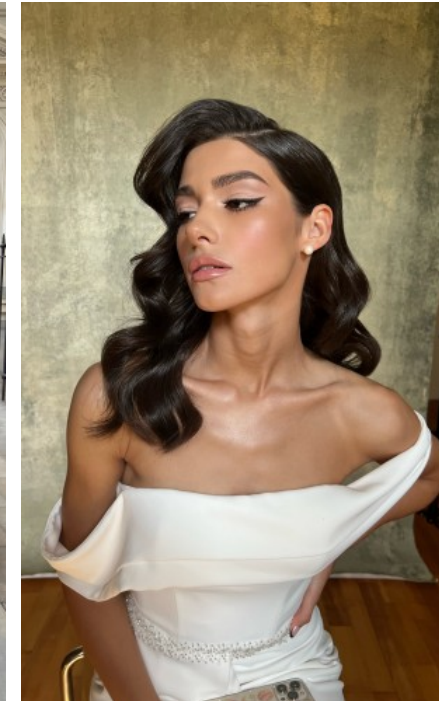

BERUFSAUSBILDUNG

Kauffrau für Versicherungen und Finanzen

SABRINA P. - #36648

KREUZSTR. 34 · 33602 BIELEFELD · GERMANY · +49 521 3373 2910

WWW.THE-MODELS.DE · INFO@THE-MODELS.DE

GRÖßE · 171CM
KONFEKTION · 34

SCHUHE · 39
MAßE · 87/64/90

GEBURTJSJAHR · 1997
HAARFARBE · DUNKELBRAUN