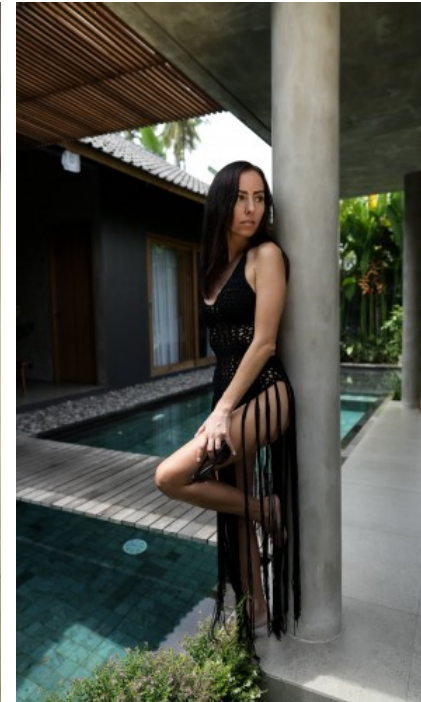

BERUFSAUSBILDUNG

Immobilienmaklerin / Kosmetikerin

ANNE-KATHRIN S. - #35681

KREUZSTR. 34 · 33602 BIELEFELD · GERMANY · +49 521 3373 2910

WWW.THE-MODELS.DE · INFO@THE-MODELS.DE

GRÖßE · 157CM
KONFEKTION · 34

SCHUHE · 36
MAßE · 75/63/83

GEBURTSJAHR · 1994
HAARFARBE · SCHWARZ