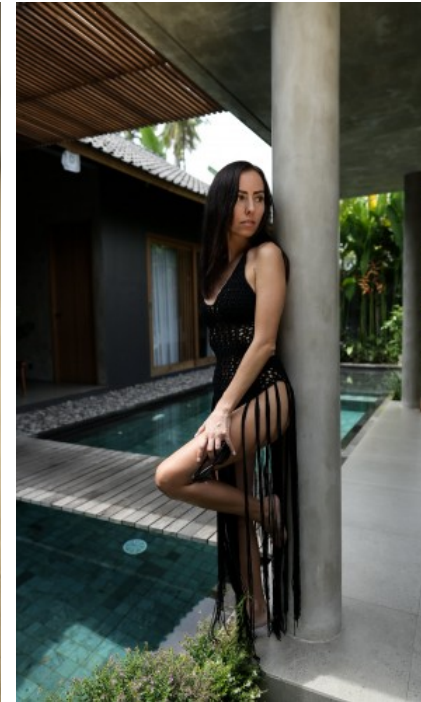

BERUFSAUSBILDUNG

Immobilienmaklerin / Kosmetikerin

ANNE-KATHRIN S. - #35681

KREUZSTR. 34 · 33602 BIELEFELD · GERMANY · +49 521 3373 2910

WWW.THE-MODELS.DE · INFO@THE-MODELS.DE

GRÖßE · 157CM
KONFEKTION · 32/34

SCHUHE · 36
MAßE · 74/60/73

GEBURTSJAHR · 1994
HAARFARBE · DUNKELBRAUN