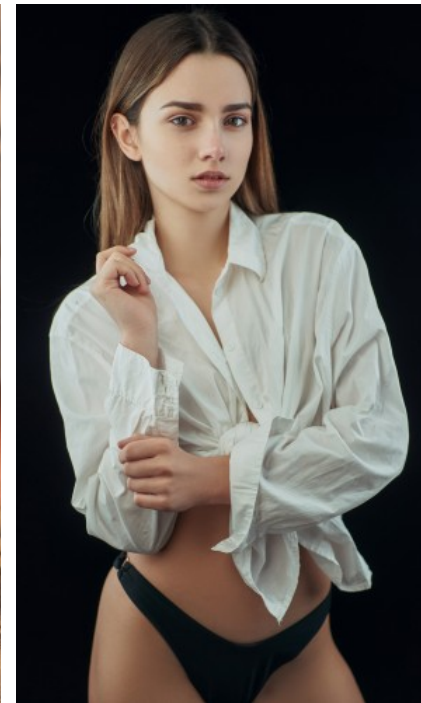

BERUFSAUSBILDUNG

SOPHIE S. - #35608

KREUZSTR. 34 · 33602 BIELEFELD · GERMANY · +49 521 3373 2910

WWW.THE-MODELS.DE · INFO@THE-MODELS.DE

GRÖßE · 168CM

KONFEKTION · 32/34

SCHUHE · 37

MAßE · 82/58/88

GEBURTSJAHR · 2002

HAARFARBE · HELLBRAUN