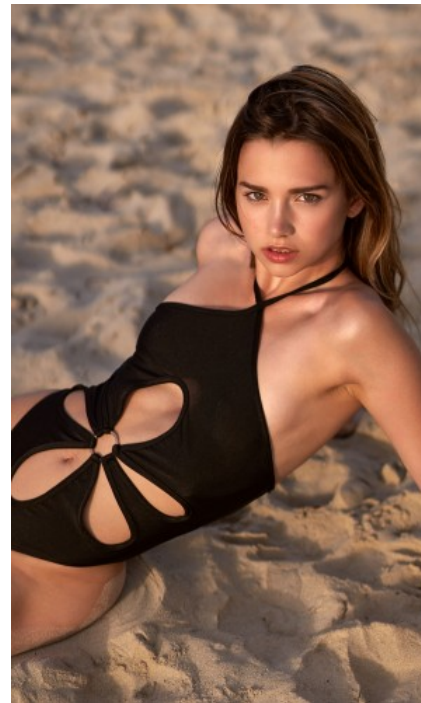

BERUFSAUSBILDUNG

SOPHIE S. - #35608

KREUZSTR. 34 · 33602 BIELEFELD · GERMANY · +49 521 3373 2910

WWW.THE-MODELS.DE · INFO@THE-MODELS.DE

GRÖßE · 168CM

KONFEKTION · 32/34

SCHUHE · 37

MAßE · 82/58/88

GEBURTSJAHR · 2002

HAARFARBE · HELLBRAUN