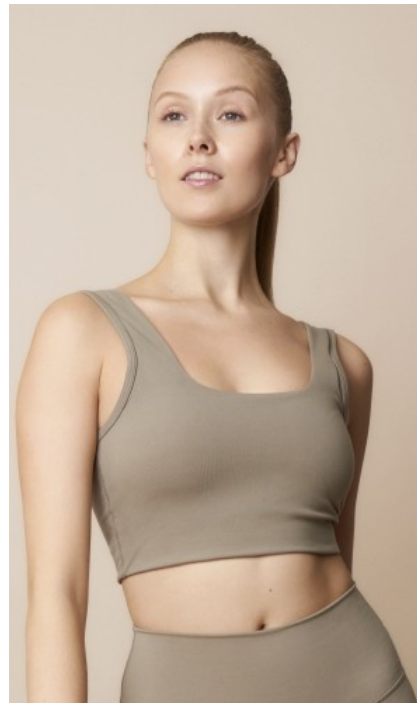

JULIA S. - #35558

KREUZSTR. 34 · 33602 BIELEFELD · GERMANY · +49 521 3373 2910

WWW.THE-MODELS.DE · INFO@THE-MODELS.DE

GRÖßE · 173CM
KONFEKTION · 34/36

SCHUHE · 36
MAßE · 83/61/93

GEBURTSJAHR · 2000
HAARFARBE · BLOND