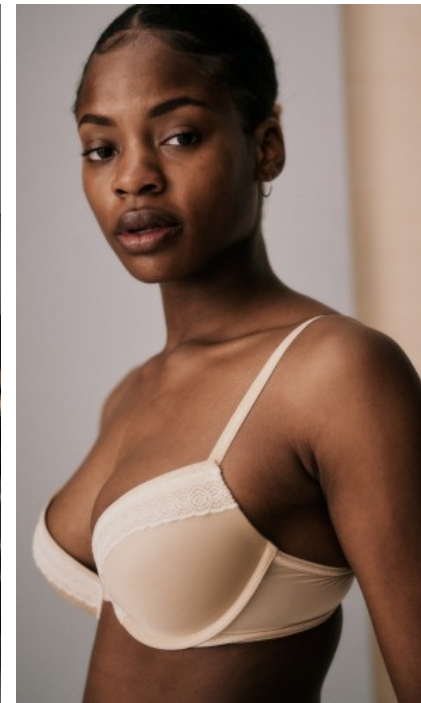

The models

SPRACHKENNTNISSE

Deutsch · Muttersprache
Englisch · Muttersprache

DERZEITIGE TÄTIGKEIT

Studentin

MESSEERFAHRUNG

Ich bin sehr aufgeschlossen und mutig und immer offen gegenüber neuen Herausforderungen.

BERUFSAUSBILDUNG

EDIRIN N. - #35392

KREUZSTR. 34 · 33602 BIELEFELD · GERMANY · +49 521 3373 2910

WWW.THE-MODELS.DE · INFO@THE-MODELS.DE

GRÖßE · 174CM
KONFEKTION · 36

SCHUHE · 40
MAßE · 86/70/97

GEBURTSTAG · 1999
HAARFARBE · DUNKELBLOND