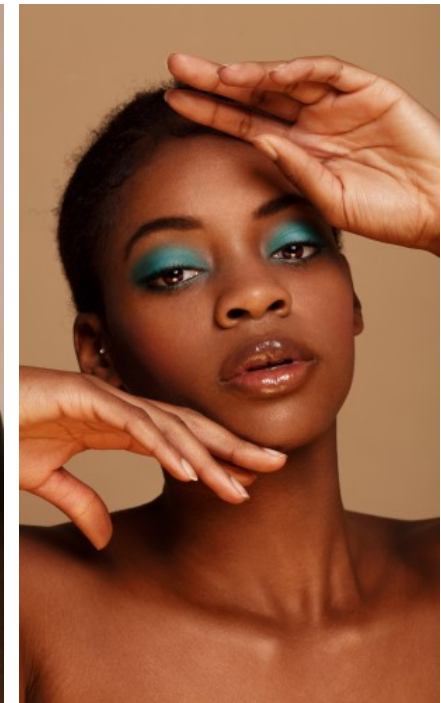

The models

SPRACHKENNTNISSE

Deutsch · Muttersprache
Englisch · Muttersprache

DERZEITIGE TÄTIGKEIT

Studentin

MESSEERFAHRUNG

Ich bin sehr aufgeschlossen und mutig und immer offen gegenüber neuen Herausforderungen.

BERUFSAUSBILDUNG

EDIRIN N. - #35392

KREUZSTR. 34 · 33602 BIELEFELD · GERMANY · +49 521 3373 2910

WWW.THE-MODELS.DE · INFO@THE-MODELS.DE

GRÖßE · 174CM
KONFEKTION · 36

SCHUHE · 40
MAßE · 86/70/97

GEBURTSTAG · 1999
HAARFARBE · DUNKELBLOND