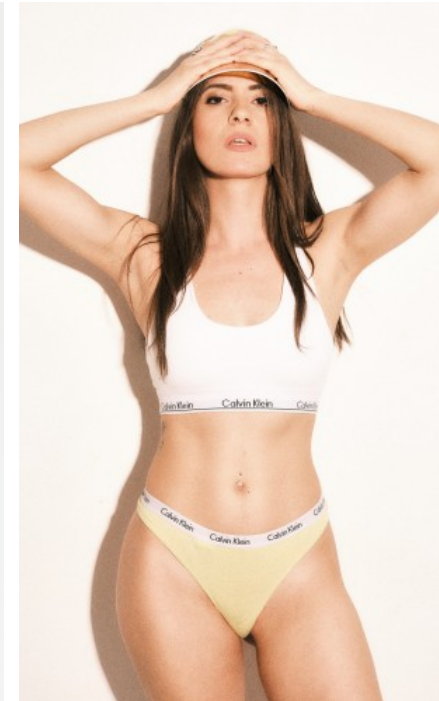

The models

SPRACHKENNTNISSE

Deutsch · Fließend
Englisch · Fließend
Italienisch · Grundkenntnisse
Bulgarisch · Muttersprache

DERZEITIGE TÄTIGKEIT

Medizinstudentin und
Psychologiestudentin

MESSEERFAHRUNG

Aktuell studiere ich Psychologie an der LMU München.
Nebenbei bin seit 5 Jahren erfolgreich selbstständig als
Modelhostess und Werbemodell selbstständig tätig und
habe mittlerweile auch Schauspielerfah...

BERUFSAUSBILDUNG

Abitur

KLARA O. - #34748

KREUZSTR. 34 · 33602 BIELEFELD · GERMANY · +49 521 3373 2910

WWW.THE-MODELS.DE · INFO@THE-MODELS.DE

GRÖßE · 169CM
KONFEKTION · 34/36

SCHUHE · 38
MAßE · 85/65/82

GEBURTSJAHR · 1997
HAARFARBE · BRAUN