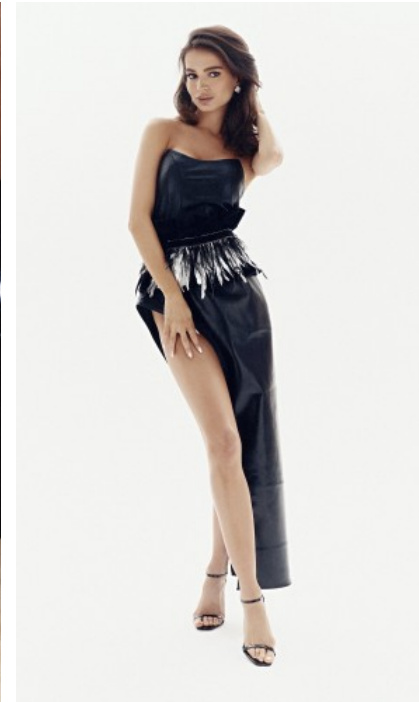

BERUFSAUSBILDUNG

Soziologe

ANASTASIA M. - #33847

KREUZSTR. 34 · 33602 BIELEFELD · GERMANY · +49 521 3373 2910

WWW.THE-MODELS.DE · INFO@THE-MODELS.DE

GRÖßE · 171CM
KONFEKTION · 32/34

SCHUHE · 37
MAßE · 90/65/87

GEBURTSJAHR · 1988
HAARFARBE · DUNKELBRAUN