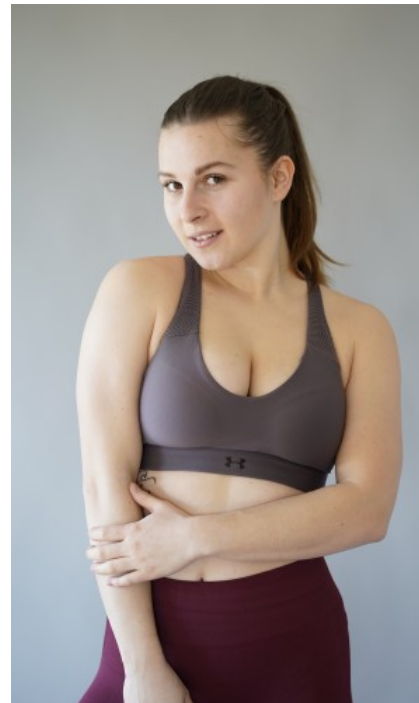

BERUFSAUSBILDUNG

Industriekauffrau

SIMONE Z. - #33547

KREUZSTR. 34 · 33602 BIELEFELD · GERMANY · +49 521 3373 2910

WWW.THE-MODELS.DE · INFO@THE-MODELS.DE

GRÖßE · 166CM
KONFEKTION · 36

SCHUHE · 39
MAßE · 91/75/94

GEBURTSJAHR · 1999
HAARFARBE · ROTBRAUN