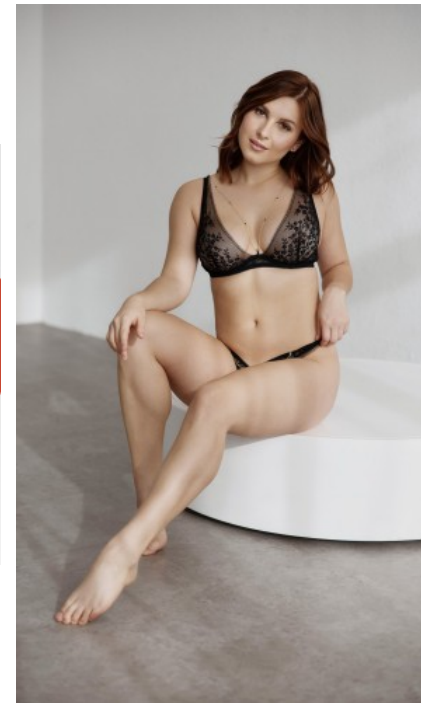

BERUFSAUSBILDUNG

Industriekauffrau

SIMONE Z. - #33547

KREUZSTR. 34 · 33602 BIELEFELD · GERMANY · +49 521 3373 2910

WWW.THE-MODELS.DE · INFO@THE-MODELS.DE

GRÖÙE · 166CM
KONFEKTION · 36

SCHUHE · 39
MAÙE · 91/72/93

GEBURTSJAHR · 1999
HAARFARBE · ROTBRAUN