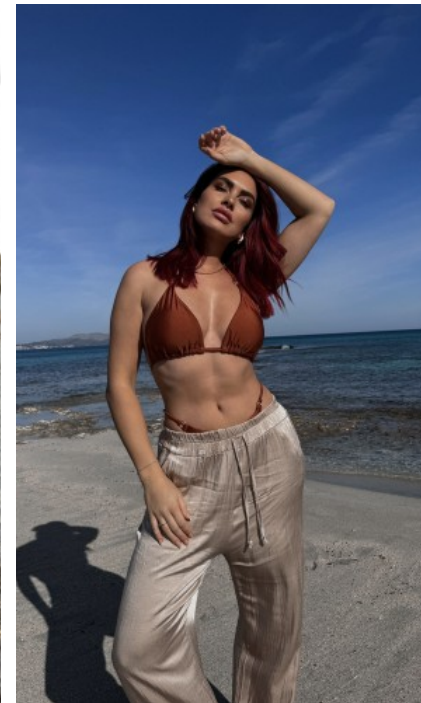

BERUFSAUSBILDUNG

IT-Technikerin

VANESSA L. - #32935

KREUZSTR. 34 · 33602 BIELEFELD · GERMANY · +49 521 3373 2910

WWW.THE-MODELS.DE · INFO@THE-MODELS.DE

GRÖßE · 173CM
KONFEKTION · 36/38

SCHUHE · 38
MAßE · 92/70/102

GEBURTSJAHR · 1997
HAARFARBE · DUNKELROT