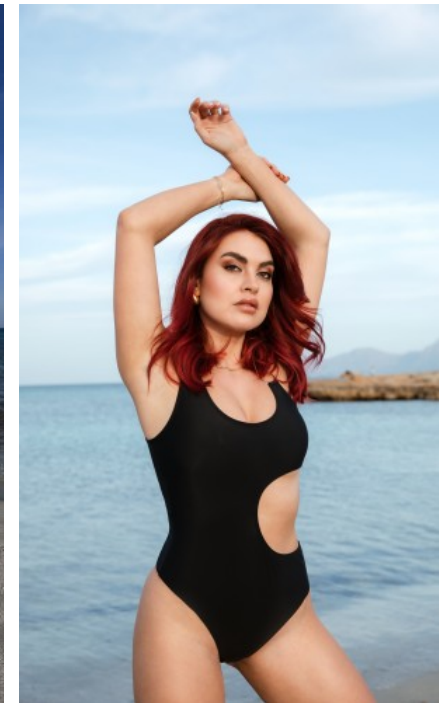

BERUFSAUSBILDUNG

IT-Technikerin

VANESSA L. - #32935

KREUZSTR. 34 · 33602 BIELEFELD · GERMANY · +49 521 3373 2910

WWW.THE-MODELS.DE · INFO@THE-MODELS.DE

GRÖßE · 173CM
KONFEKTION · 36/38

SCHUHE · 38
MAßE · 92/70/102

GEBURTSJAHR · 1997
HAARFARBE · DUNKELROT