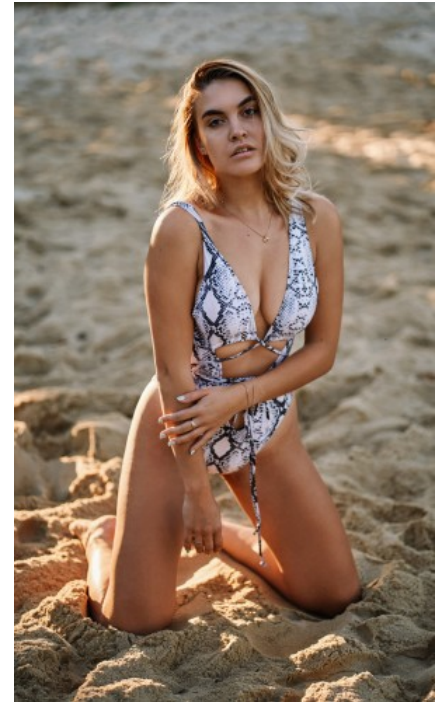

BERUFSAUSBILDUNG

IT-Technikerin

VANESSA L. - #32935

KREUZSTR. 34 · 33602 BIELEFELD · GERMANY · +49 521 3373 2910

WWW.THE-MODELS.DE · INFO@THE-MODELS.DE

GRÖßE · 173CM
KONFEKTION · 36

SCHUHE · 38
MAßE · 92/70/100

GEBURTSJAHR · 1997
HAARFARBE · BLOND