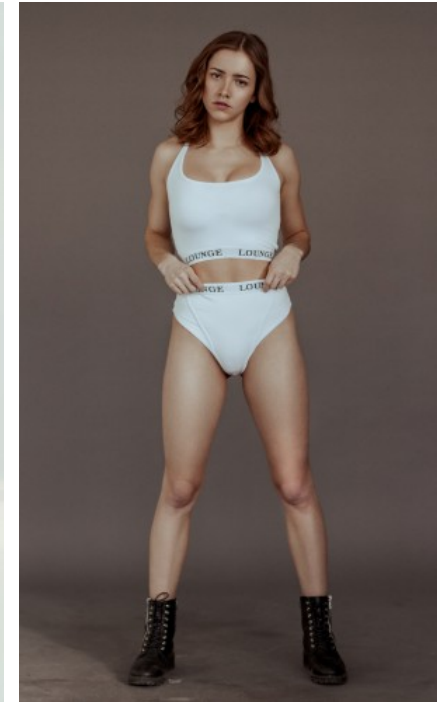

BERUFSAUSBILDUNG

Abitur

LEONIE W. - #30360

KREUZSTR. 34 · 33602 BIELEFELD · GERMANY · +49 521 3373 2910

WWW.THE-MODELS.DE · INFO@THE-MODELS.DE

GRÖßE · 167CM
KONFEKTION · 36

SCHUHE · 38
MAßE · 93/62/92

GEBURTSTAG · 2001
HAARFARBE · DUNKELBLOND