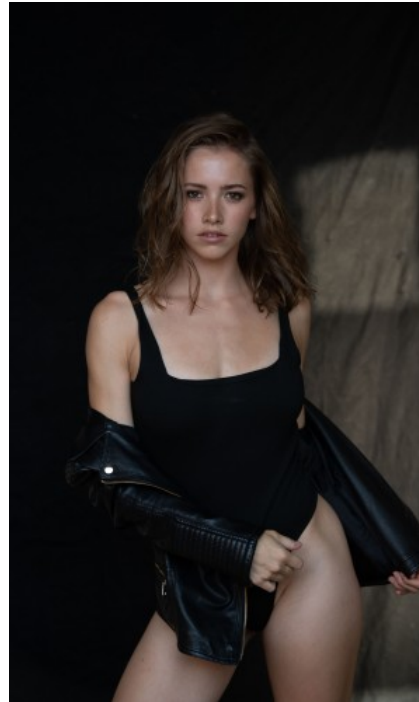

BERUFSAUSBILDUNG

Abitur

LEONIE W. - #30360

KREUZSTR. 34 · 33602 BIELEFELD · GERMANY · +49 521 3373 2910

WWW.THE-MODELS.DE · INFO@THE-MODELS.DE

GRÖßE · 167CM
KONFEKTION · 36

SCHUHE · 38
MAßE · 93/62/92

GEBURTSTAG · 2001
HAARFARBE · DUNKELBLOND