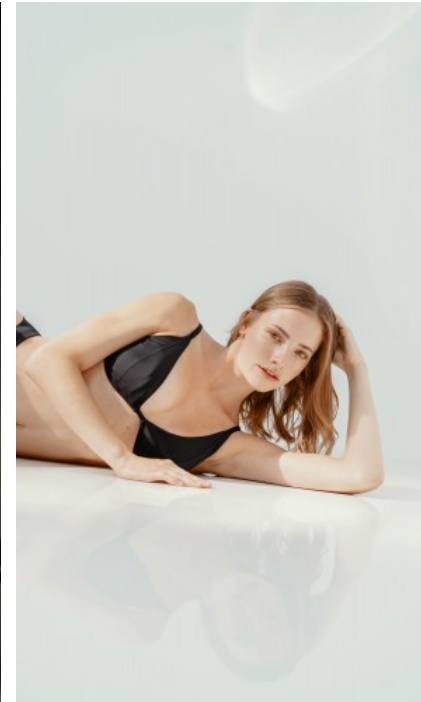

BERUFSAUSBILDUNG

Abitur

LEONIE W. - #30360

KREUZSTR. 34 · 33602 BIELEFELD · GERMANY · +49 521 3373 2910

WWW.THE-MODELS.DE · INFO@THE-MODELS.DE

GRÖßE · 167CM
KONFEKTION · 36

SCHUHE · 38
MAßE · 93/62/92

GEBURTSTAG · 2001
HAARFARBE · DUNKELBLOND