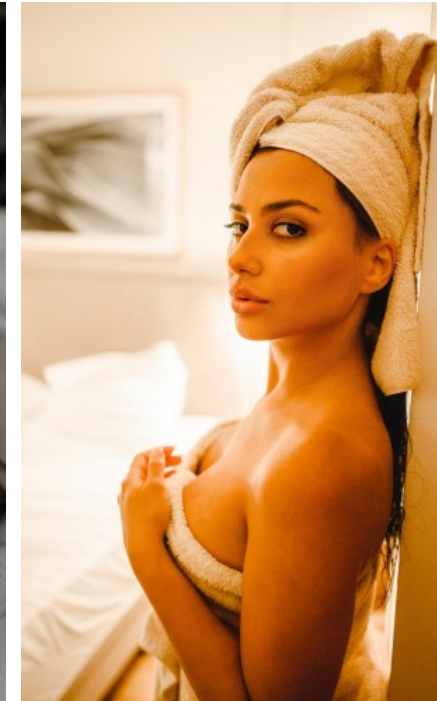

BERUFSAUSBILDUNG

Hotelfachfrau

TÜLAY T. - #28745

KREUZSTR. 34 · 33602 BIELEFELD · GERMANY · +49 521 3373 2910

WWW.THE-MODELS.DE · INFO@THE-MODELS.DE

GRÖßE · 161CM
KONFEKTION · 34/36

SCHUHE · 37
MAßE · 93/62/94

GEBURTSJAHR · 1996
HAARFARBE · DUNKELBRAUN