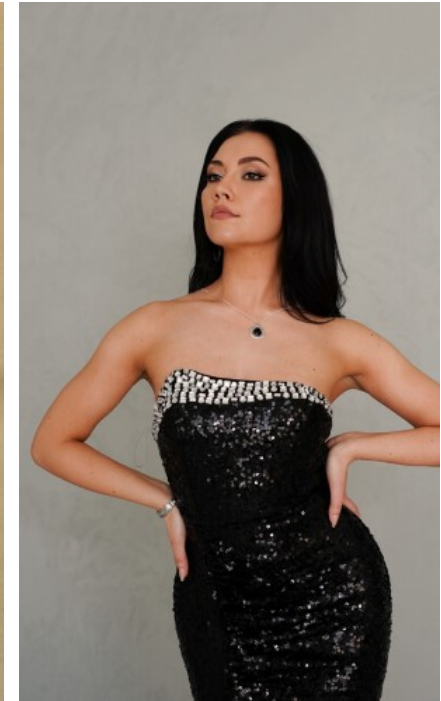

The models

SPRACHKENNTNISSE

Deutsch · Muttersprache
Englisch · Fließend
Russisch · Fließend

DERZEITIGE TÄTIGKEIT

Studentin

MESSEERFAHRUNG

Seit letztem Jahr konnte ich einige Einsätze als Messe-Hostess antreten. Neben meiner Tätigkeit als Beraterin, war ich auch schon öfter als Promoterin für Change Lingerie Tätig. Im letzten Jahr konnte...

BERUFSAUSBILDUNG

Abitur

REGINA H. - #28674

KREUZSTR. 34 · 33602 BIELEFELD · GERMANY · +49 521 3373 2910

WWW.THE-MODELS.DE · INFO@THE-MODELS.DE

GRÖßE · 170CM
KONFEKTION · 36

SCHUHE · 39
MAßE · 80/60/90

GEBURTSJAHR · 1998
HAARFARBE · DUNKELBRAUN