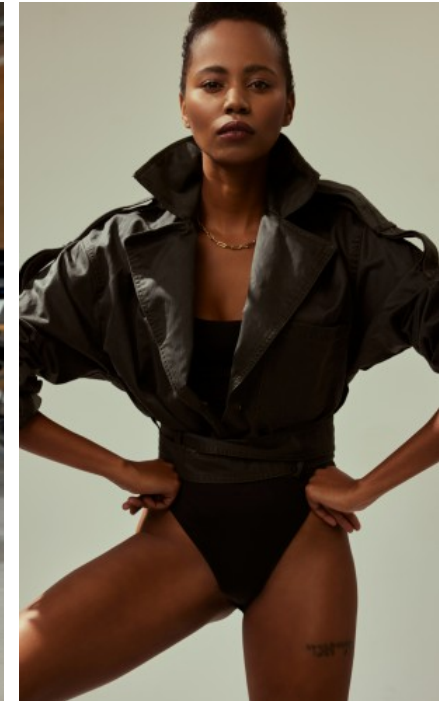

The models

SPRACHKENNTNISSE

Deutsch · Fließend
Englisch · Fließend
Französisch · Grundkenntnisse
Spanisch · Grundkenntnisse

DERZEITIGE TÄTIGKEIT

Studentin

MESSEERFAHRUNG

Die Arbeit als Hostess ist mir nicht fremd, da ich bereits einige Erfahrungen in dem Bereich gesammelt habe.

BERUFSAUSBILDUNG

Abitur

CATHERINE M. - #28419

KREUZSTR. 34 · 33602 BIELEFELD · GERMANY · +49 521 3373 2910

WWW.THE-MODELS.DE · INFO@THE-MODELS.DE

GRÖßE · 172CM
KONFEKTION · 34

SCHUHE · 37
MAßE · 85/60/86

GEBURTSJAHR · 1994
HAARFARBE · BRAUN