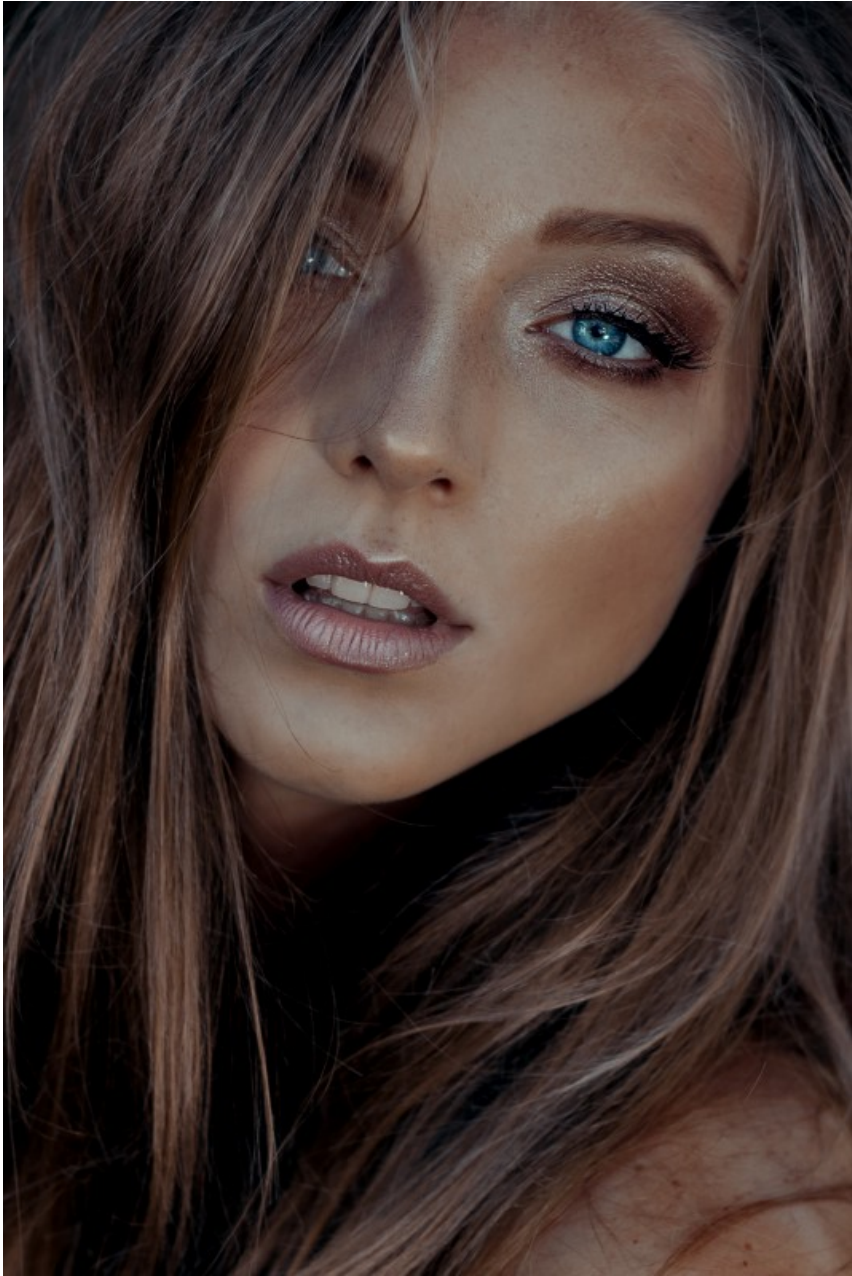

The models

SPRACHKENNTNISSE

Deutsch · Muttersprache
Englisch · Fließend
Spanisch · Grundkenntnisse
Italienisch · Grundkenntnisse

DERZEITIGE TÄTIGKEIT

Student

MESSEERFAHRUNG

Ich bin eine offene und kommunikative Person, die gerne auf Menschen zugeht.

SCHUHE · 40
MAßE · 83/65/92

GEBURTSJAHR · 1994
HAARFARBE · HELLBRAUN