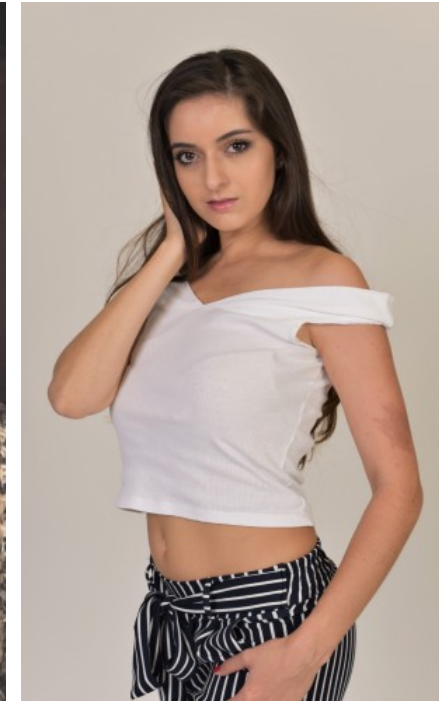

BERUFSAUSBILDUNG

Abitur

SAMADI D. - #21142

KREUZSTR. 34 · 33602 BIELEFELD · GERMANY · +49 521 3373 2910

WWW.THE-MODELS.DE · INFO@THE-MODELS.DE

GRÖßE · 167CM
KONFEKTION · 34

SCHUHE · 37
MAßE · 89/68/88

GEBURTSJAHR · 1996
HAARFARBE · BRAUN