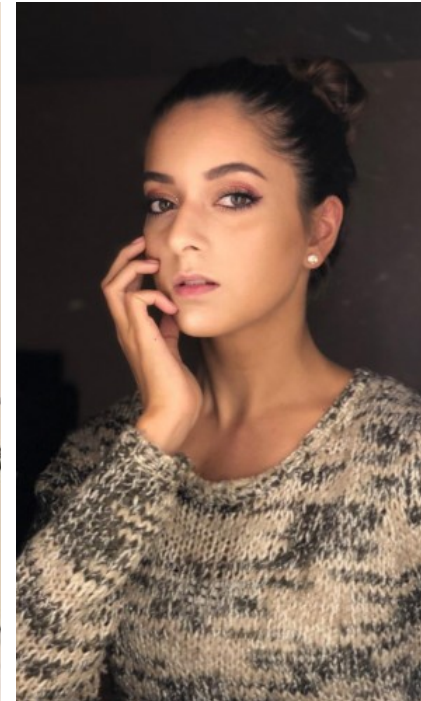

BERUFSAUSBILDUNG

Abitur

SAMADI D. - #21142

KREUZSTR. 34 · 33602 BIELEFELD · GERMANY · +49 521 3373 2910

WWW.THE-MODELS.DE · INFO@THE-MODELS.DE

GRÖßE · 167CM
KONFEKTION · 34

SCHUHE · 37
MAßE · 89/68/88

GEBURTSJAHR · 1996
HAARFARBE · BRAUN