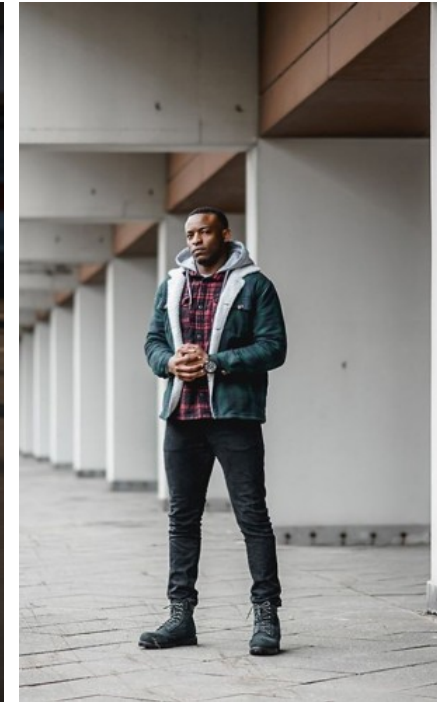

BERUFSAUSBILDUNG

Abitur

SAFIA NSANGOU J. - #20890

KREUZSTR. 34 · 33602 BIELEFELD · GERMANY · +49 521 3373 2910

WWW.THE-MODELS.DE · INFO@THE-MODELS.DE

GRÖßE · 186CM
KONFEKTION · 50/52

SCHUHE · 46
MAßE · 106/93/111

GEBURTSJAHR · 1995
HAARFARBE · SCHWARZ