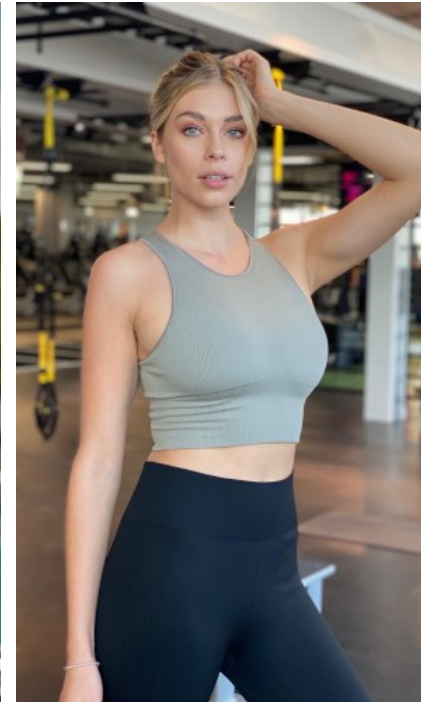

BERUFSAUSBILDUNG

Kauffrau für Bürokommunikation

VIKTORIA S. - #2020

KREUZSTR. 34 · 33602 BIELEFELD · GERMANY · +49 521 3373 2910

WWW.THE-MODELS.DE · INFO@THE-MODELS.DE

GRÖßE · 182CM

KONFEKTION · 36/38

SCHUHE · 41

MAßE · 92/68/97

GEBURTSJAHR · 1996

HAARFARBE · BLOND