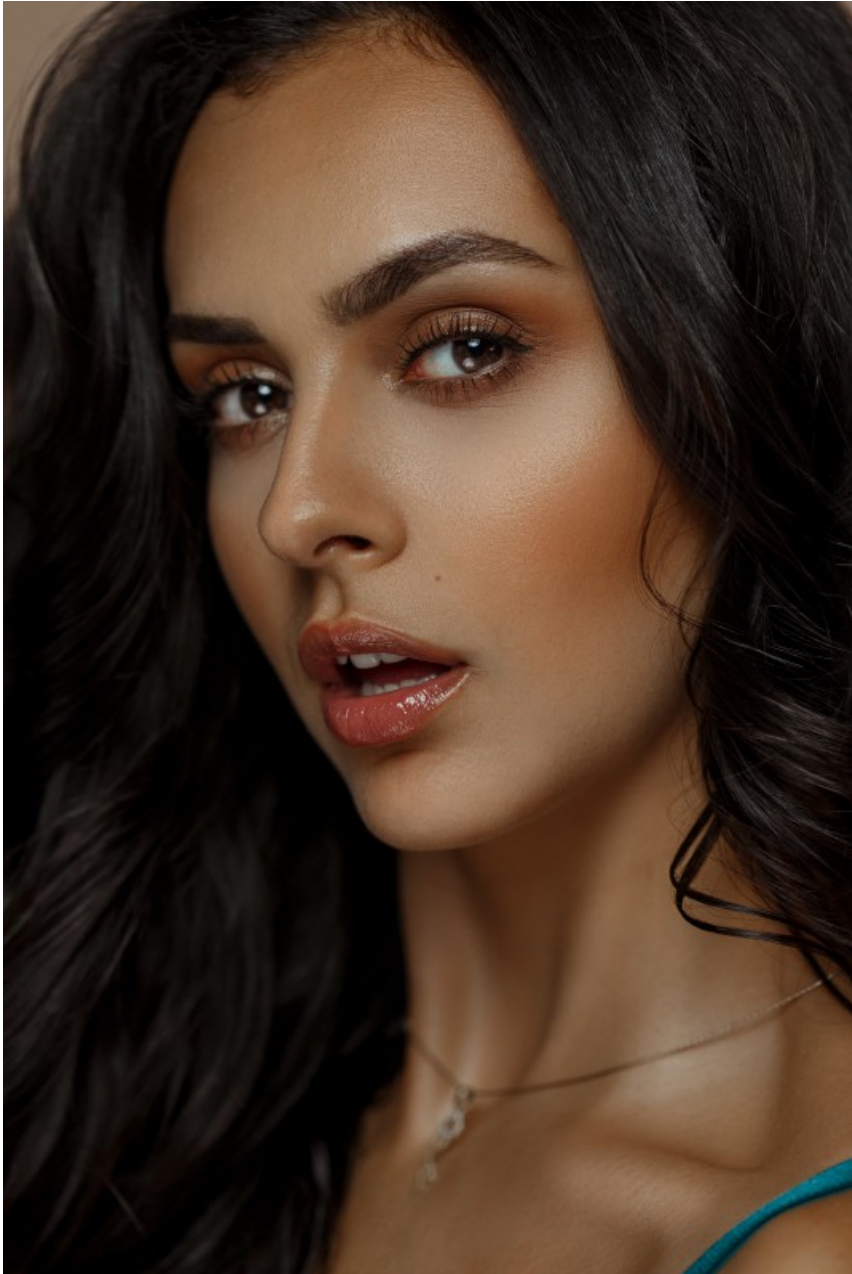

The models

SPRACHKENNTNISSE

Deutsch · Muttersprache
Englisch · Fließend

DERZEITIGE TÄTIGKEIT

Model, Hostess und Studentin

MESSEERFAHRUNG

Ich bin seit 2016 als Model und Promoterin tätig. Als Hostess durfte ich schon einige große Kunden und Messen betreuen, unter anderem die IAA, Porsche, Kawasaki, Sport Presse Ball, Kofler, Osram, Jäge...

BERUFSAUSBILDUNG

Abitur

MICHELLE R. - #19392

KREUZSTR. 34 · 33602 BIELEFELD · GERMANY · +49 521 3373 2910

WWW.THE-MODELS.DE · INFO@THE-MODELS.DE

GRÖßE · 164CM
KONFEKTION · 34/36

SCHUHE · 38
MAßE · 86/65/91

GEBURTSJAHR · 1998
HAARFARBE · DUNKELBRAUN