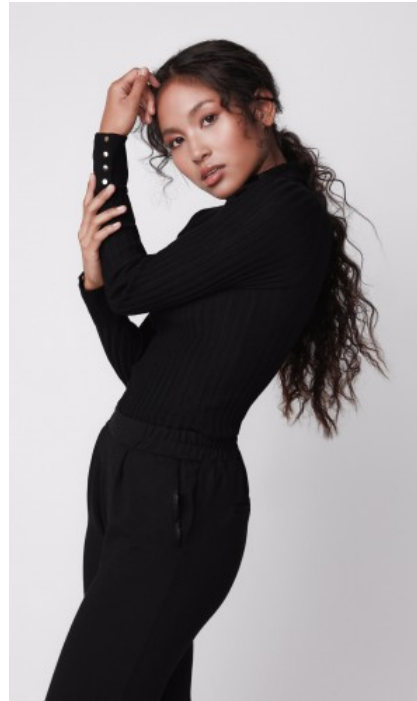

BERUFSAUSBILDUNG

Abitur

LEA K. - #17047

KREUZSTR. 34 · 33602 BIELEFELD · GERMANY · +49 521 3373 2910

WWW.THE-MODELS.DE · INFO@THE-MODELS.DE

GRÖßE · 165CM
KONFEKTION · 32/34

SCHUHE · 36
MAßE · 82/55/86

GEBURTSJAHR · 2000
HAARFARBE · DUNKELBRAUN