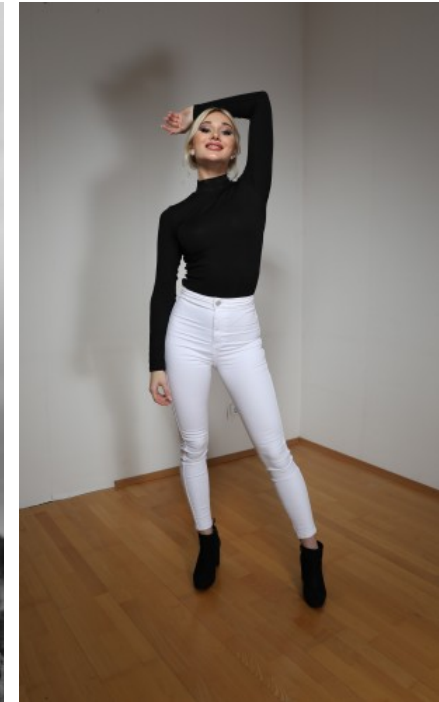

BERUFSAUSBILDUNG

Abitur

ANNE B. - #15936

KREUZSTR. 34 · 33602 BIELEFELD · GERMANY · +49 521 3373 2910

WWW.THE-MODELS.DE · INFO@THE-MODELS.DE

GRÖßE · 172CM
KONFEKTION · 32/34

SCHUHE · 37
MAßE · 87/62/90

GEBURTSJAHR · 1995
HAARFARBE · BLOND