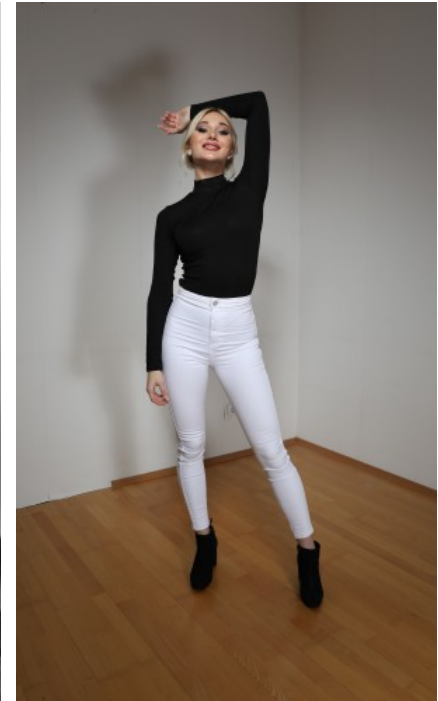

BERUFSAUSBILDUNG

Abitur

ANNE B. - #15936

KREUZSTR. 34 · 33602 BIELEFELD · GERMANY · +49 521 3373 2910

WWW.THE-MODELS.DE · INFO@THE-MODELS.DE

GRÖßE · 172CM
KONFEKTION · 32/34

SCHUHE · 37
MAßE · 87/62/90

GEBURTSJAHR · 1995
HAARFARBE · BLOND